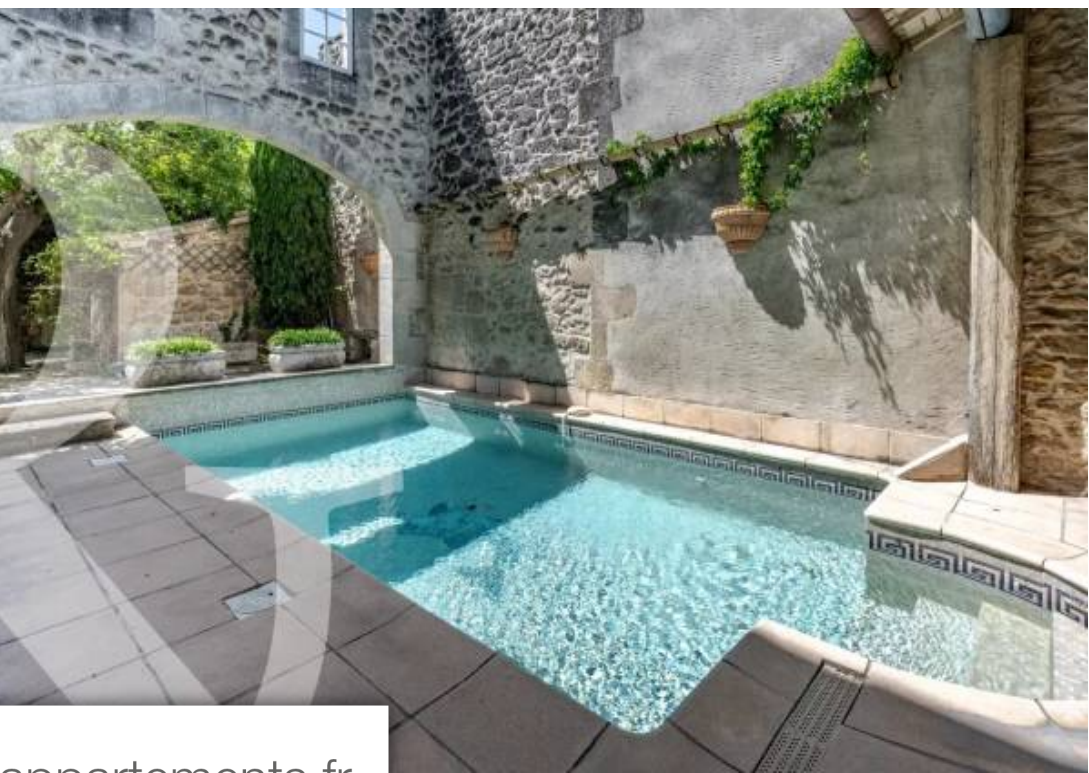

www.maisonsetappartements.fr