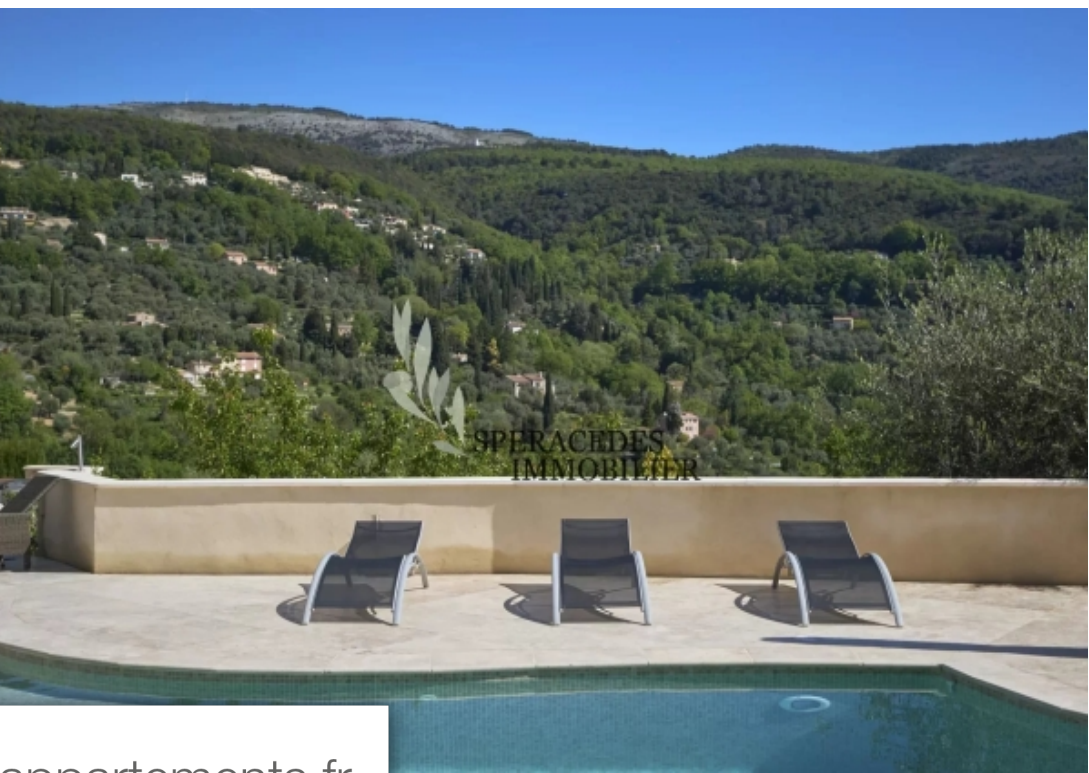

www.maisonsetappartements.fr