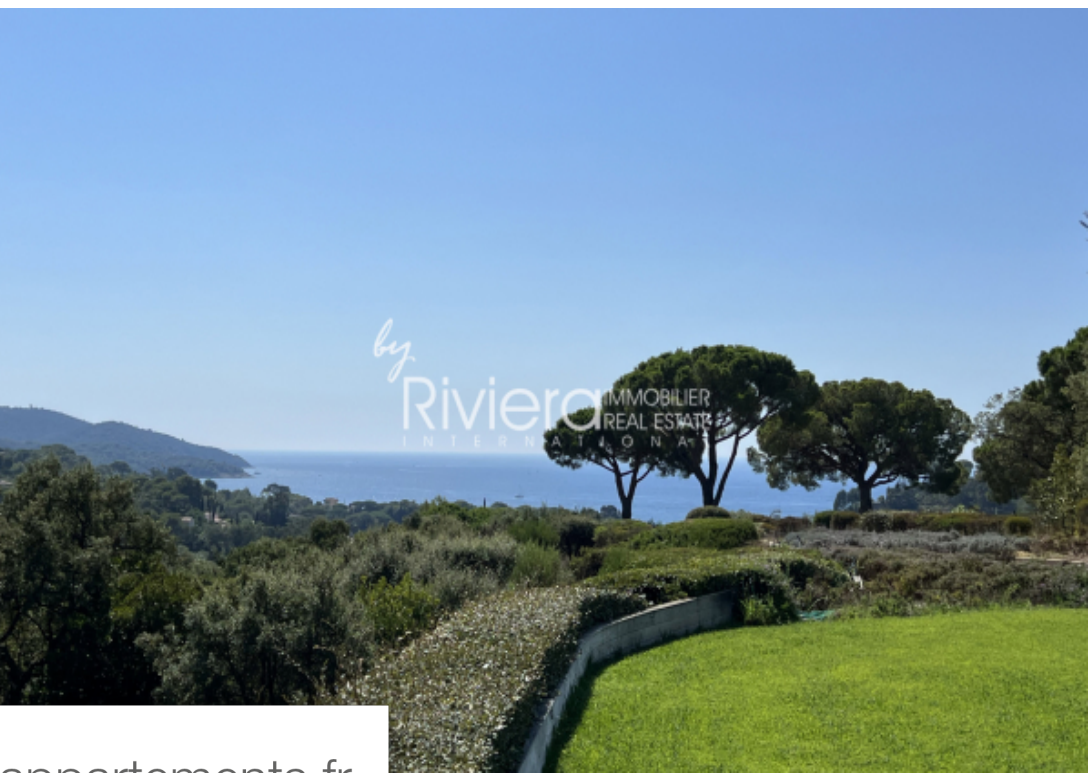

www.maisonsetappartements.fr