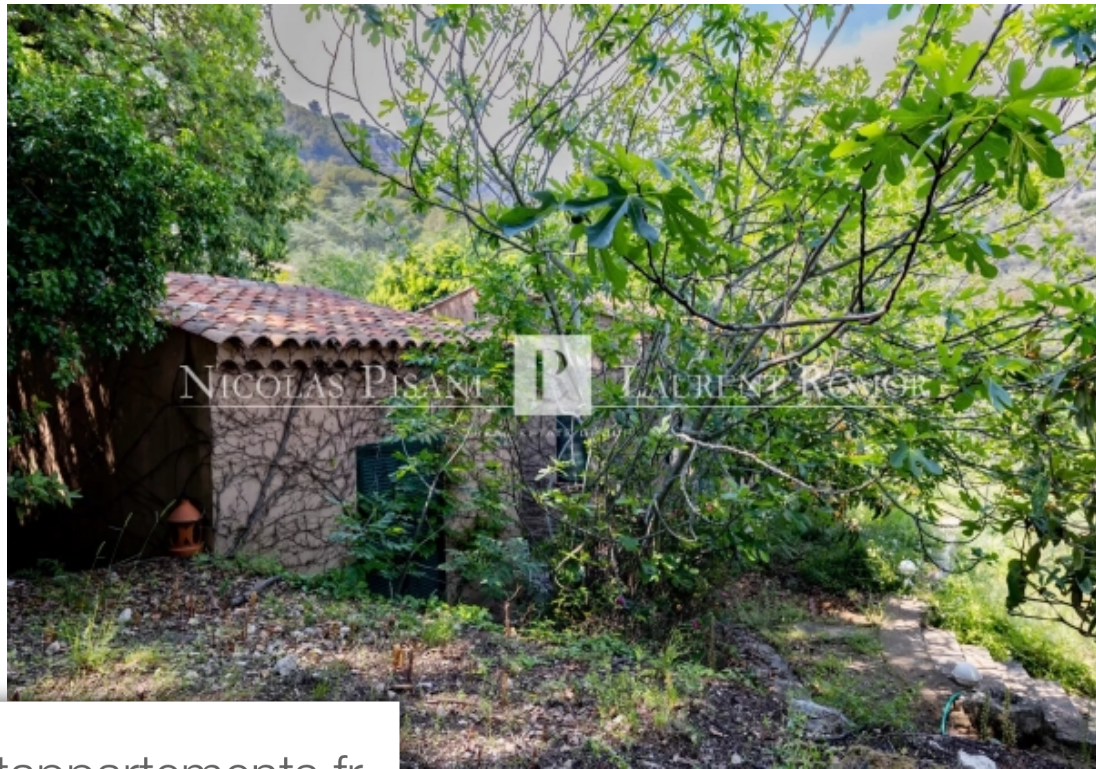

www.maisonsetappartements.fr