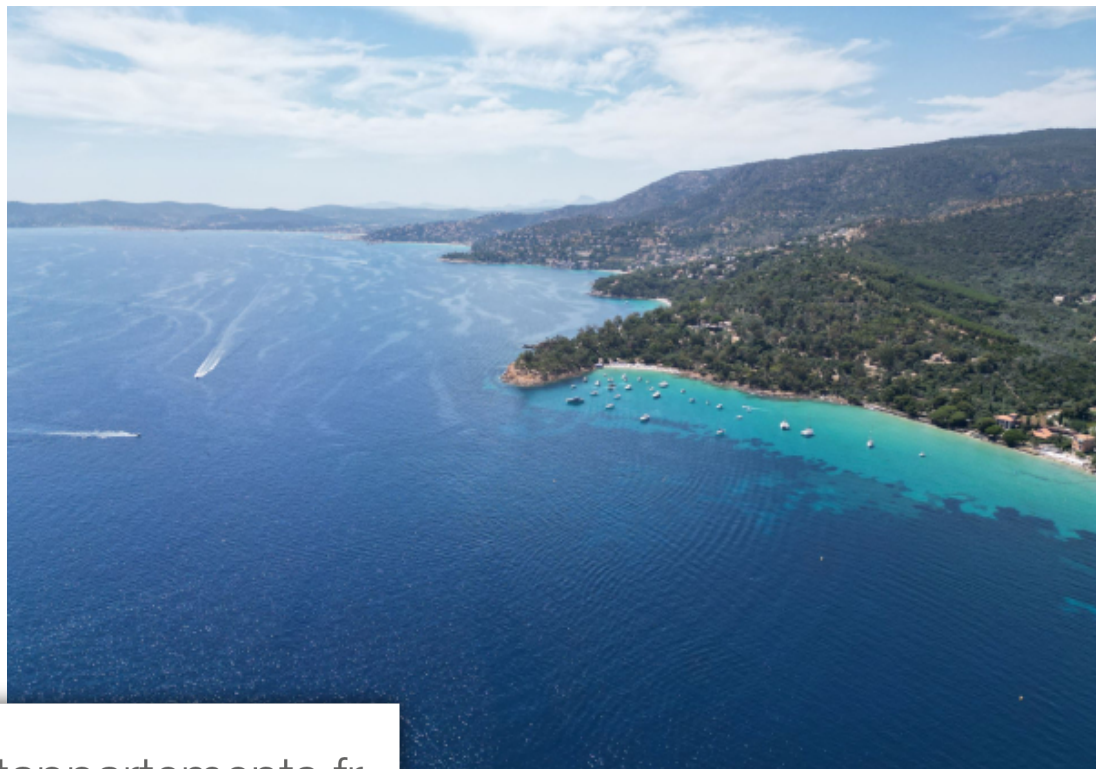

www.maisonsetappartements.fr