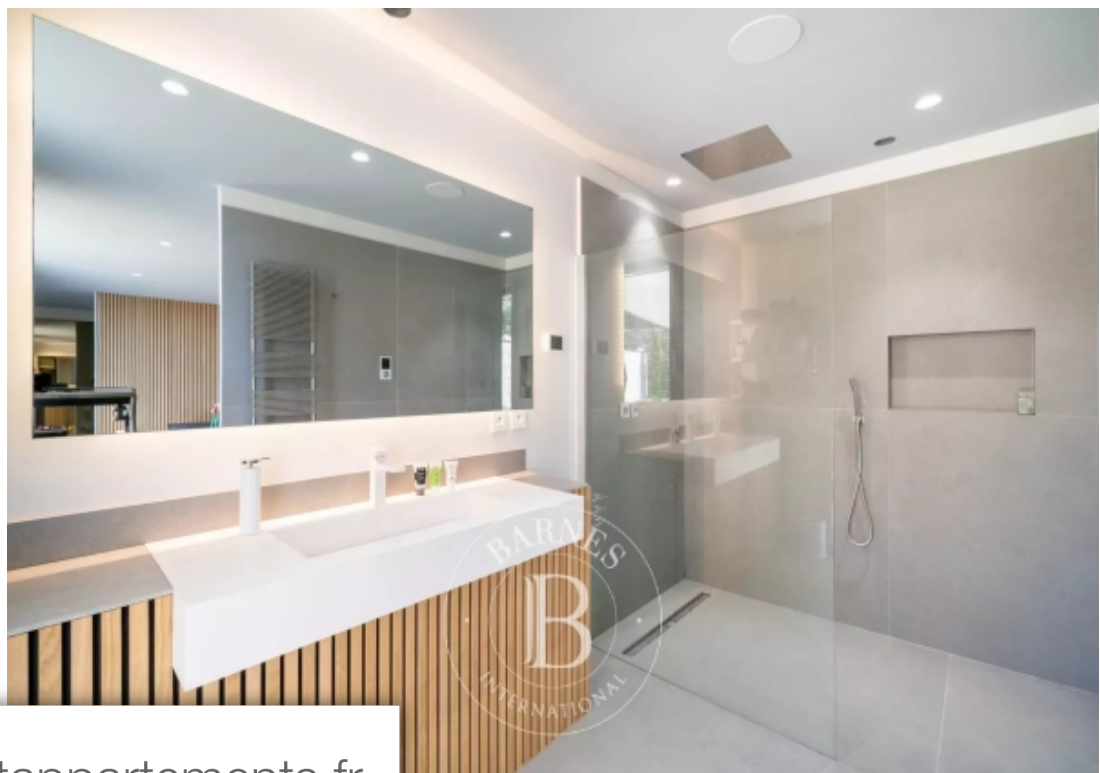

www.maisonsetappartements.fr