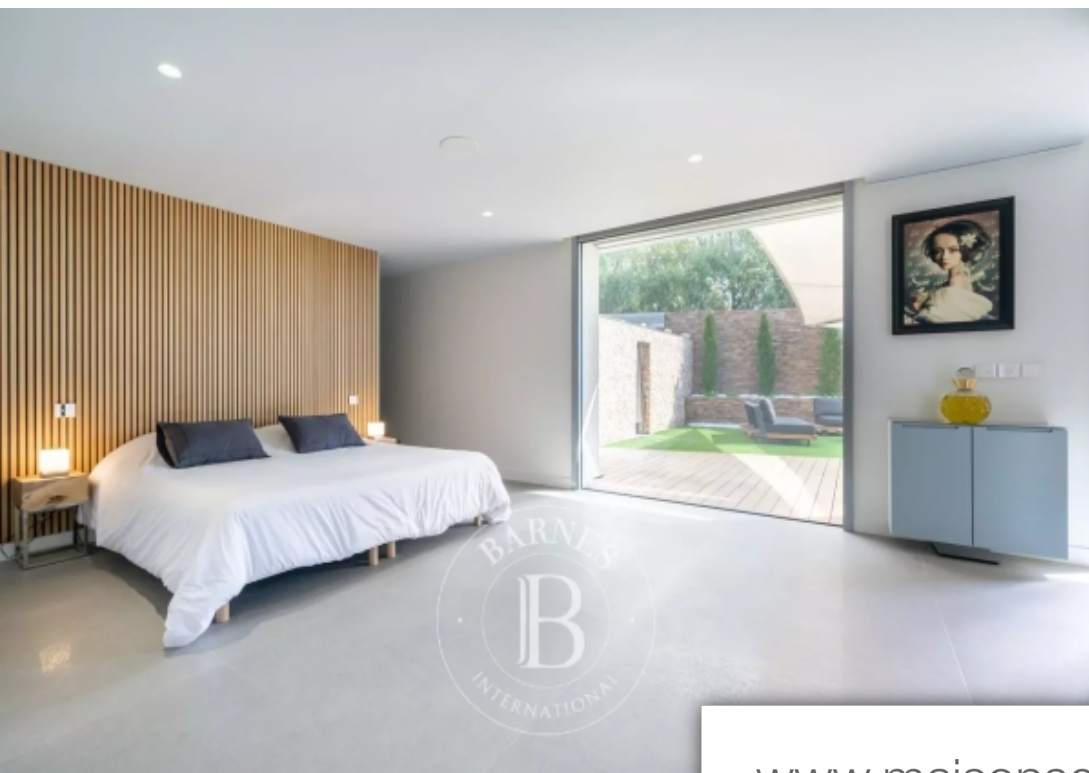

www.maisonsetappartements.fr