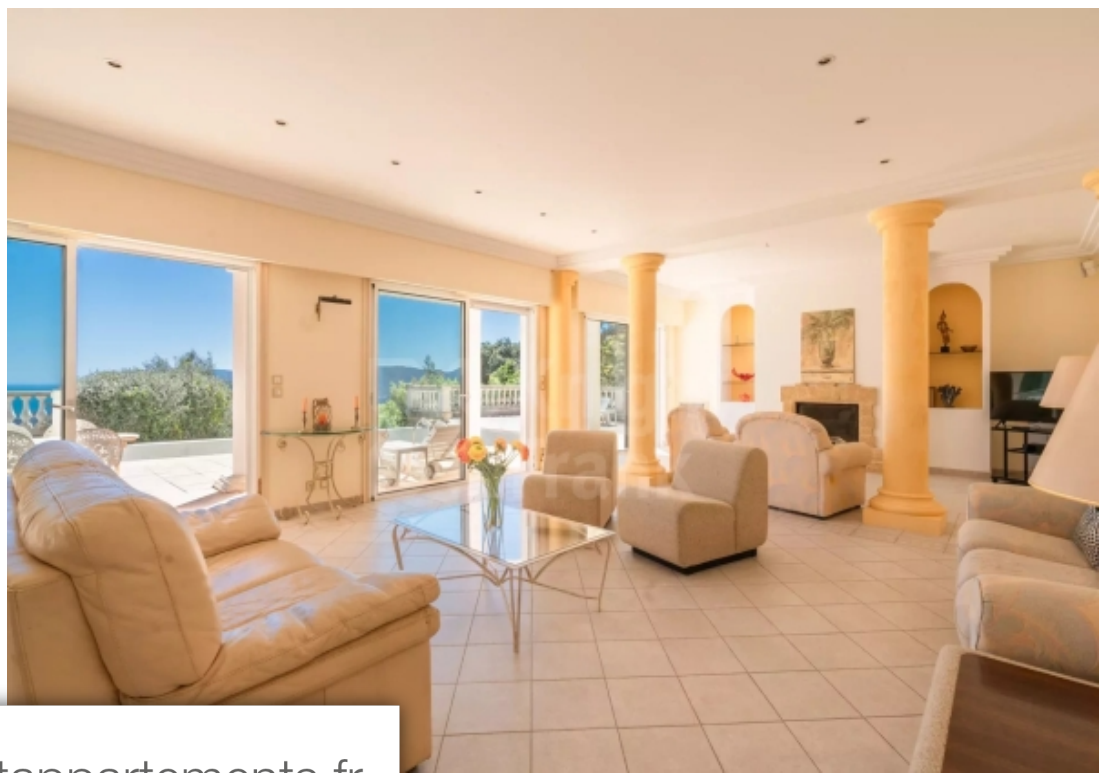

www.maisonsetappartements.fr