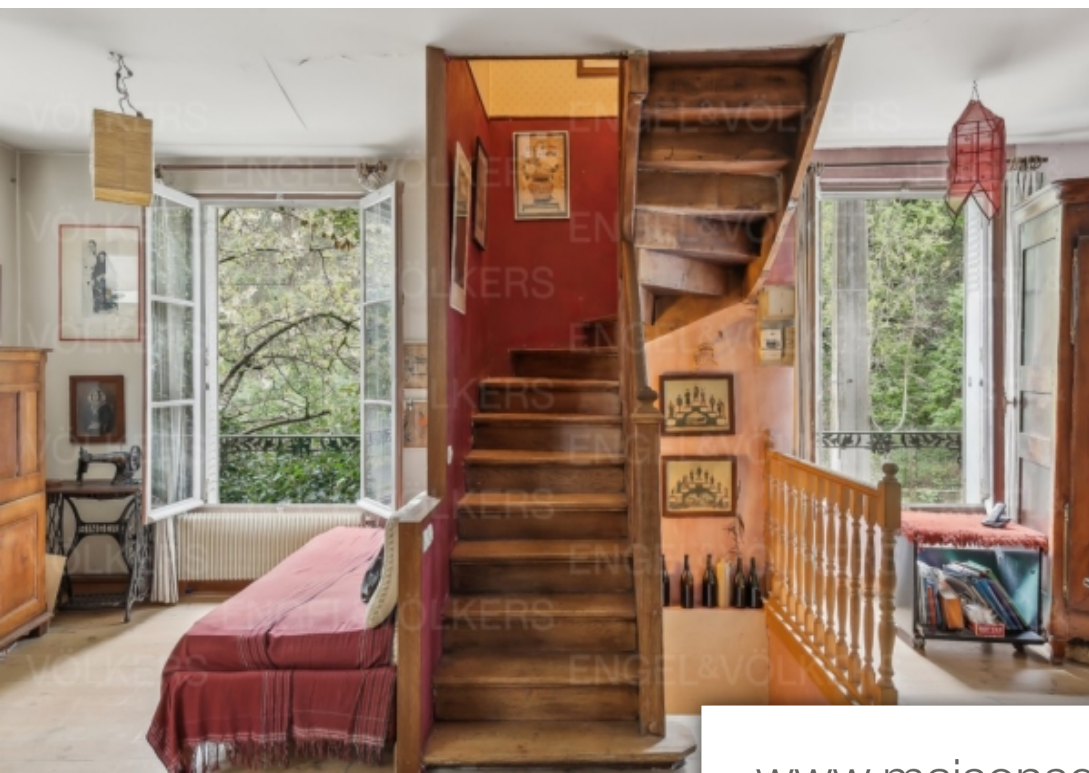

www.maisonsetappartements.fr