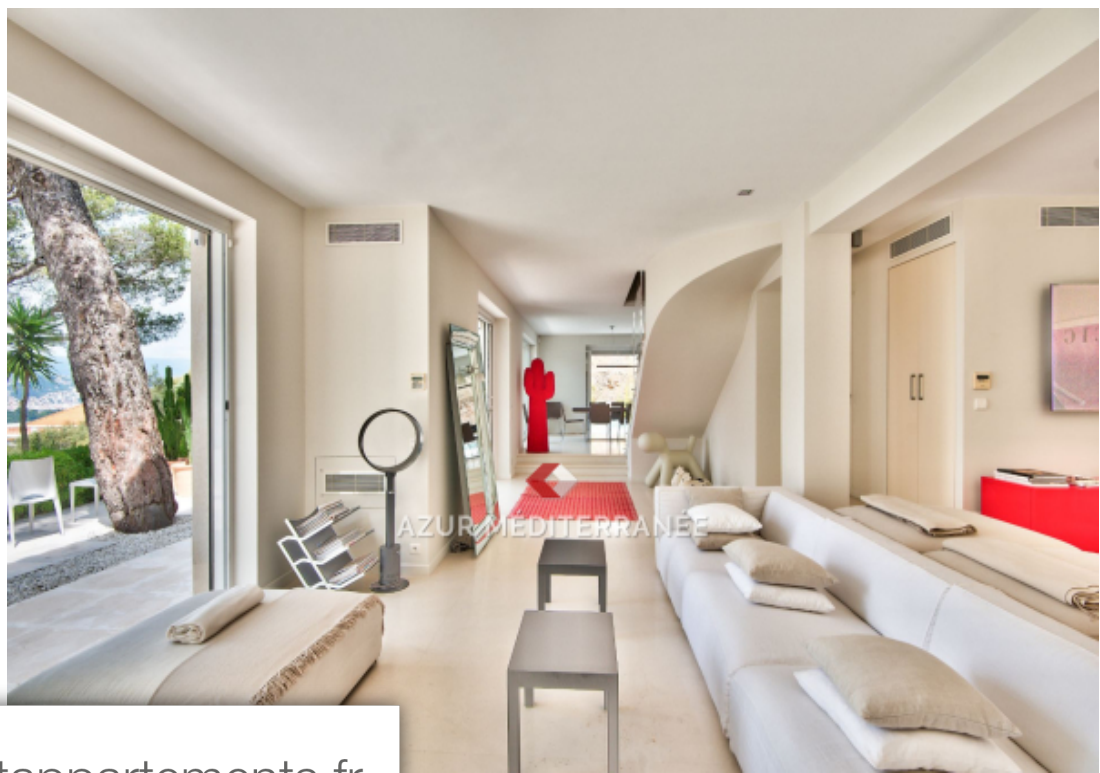

www.maisonsetappartements.fr