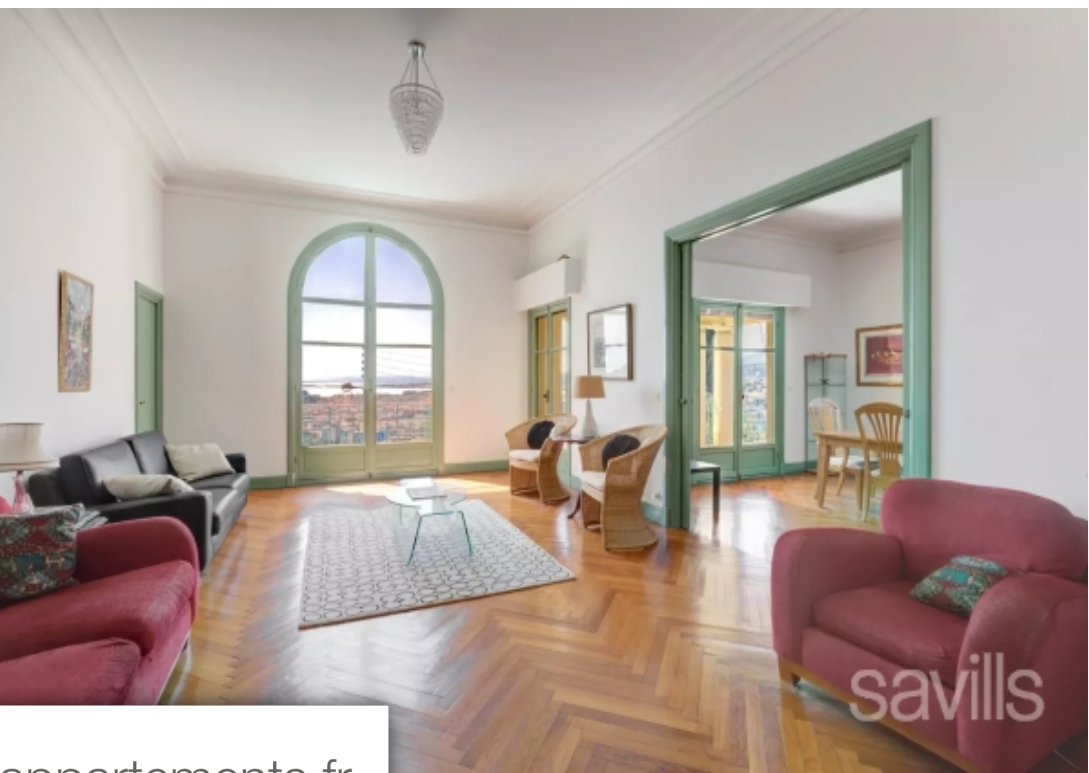

www.maisonsetappartements.fr