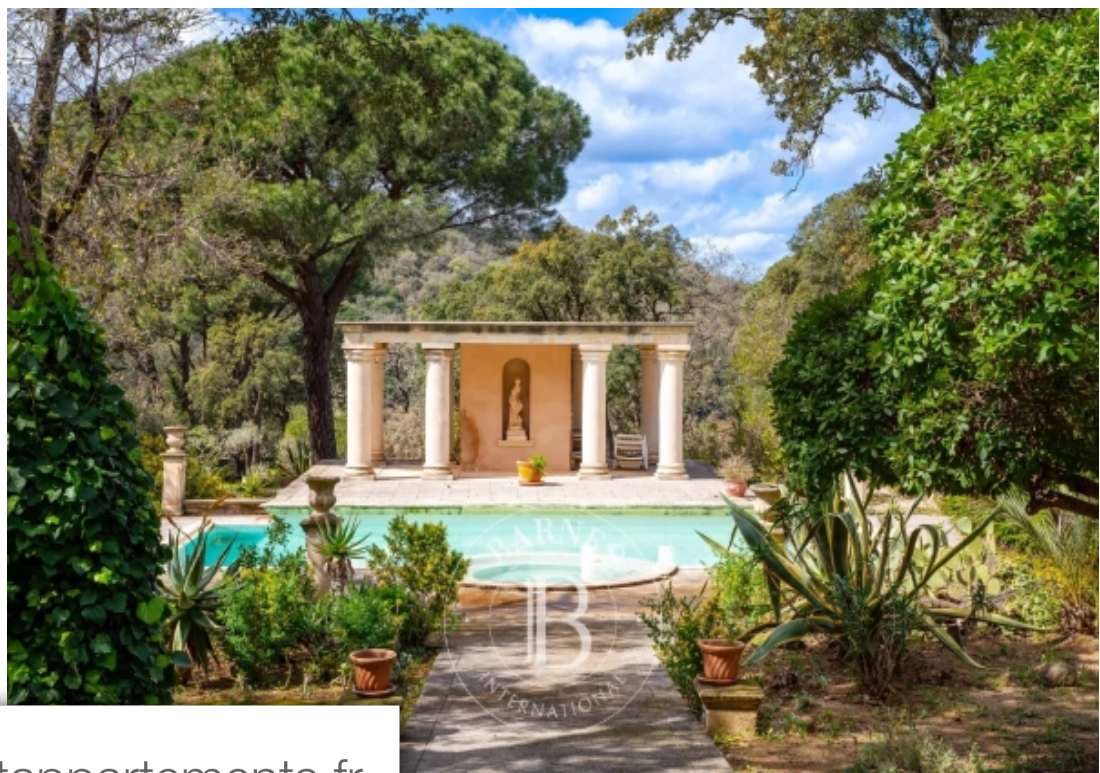

www.maisonsetappartements.fr