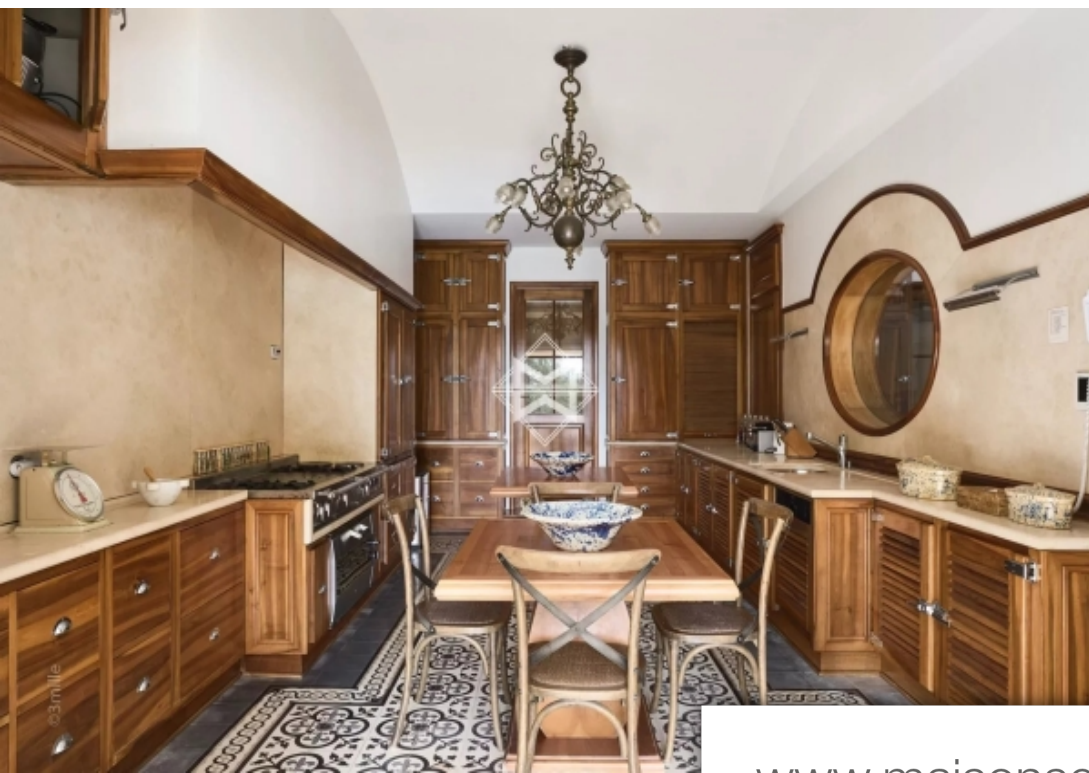

www.maisonsetappartements.fr