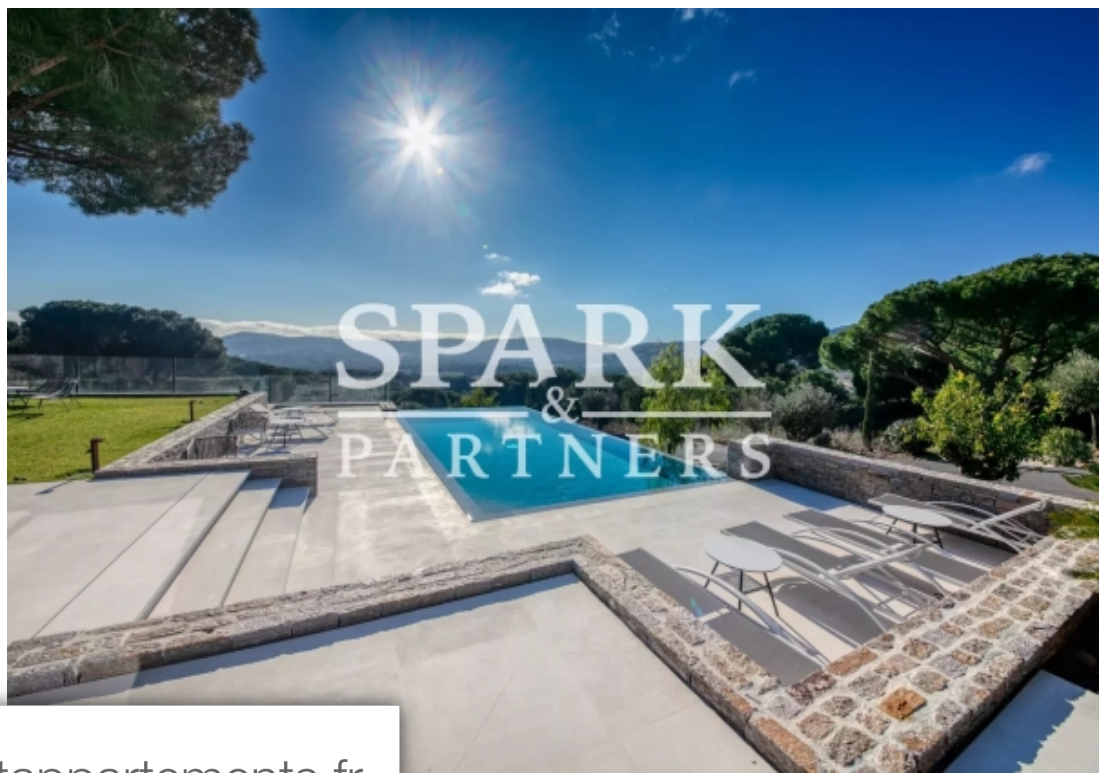

www.maisonsetappartements.fr