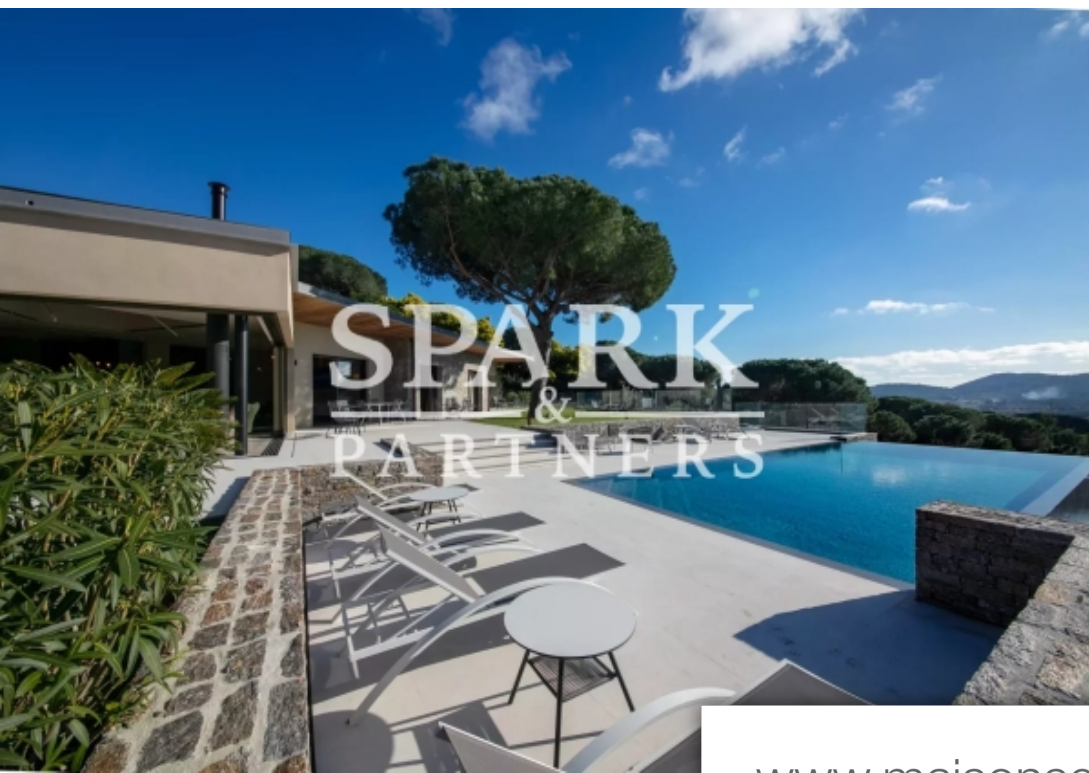

www.maisonsetappartements.fr