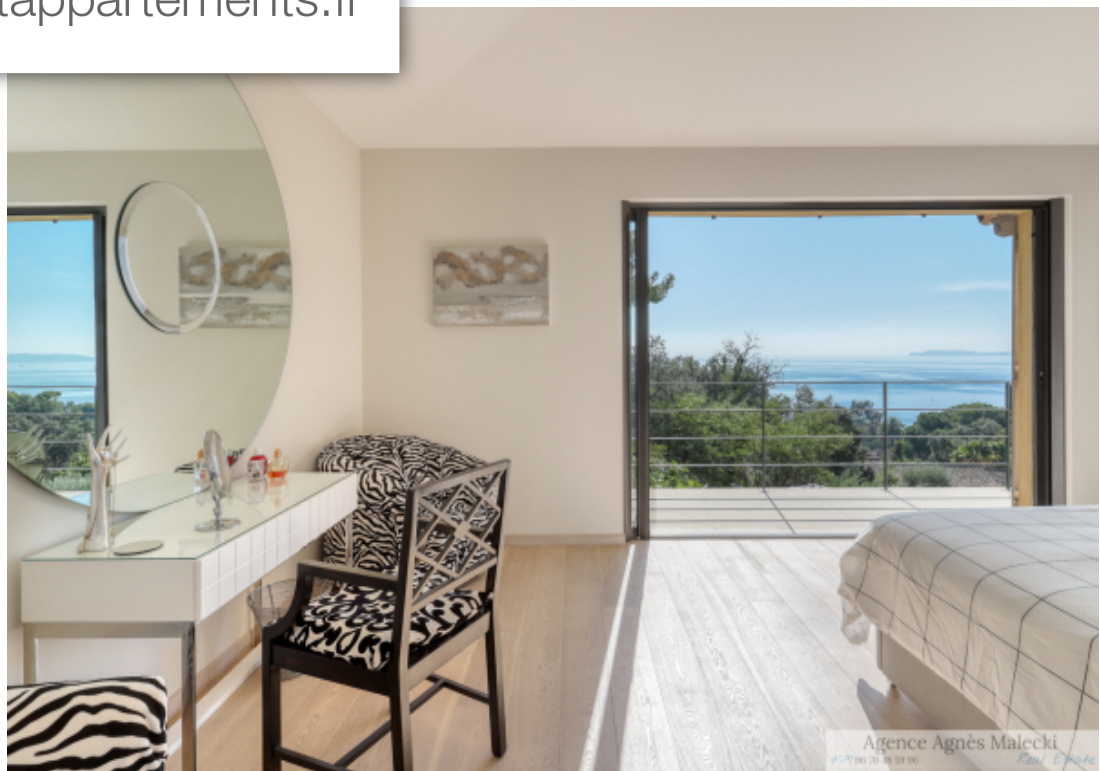

Agence Agnès Malecki
04 75 00 11 85 - 04 75 00 11 86
Real Estate

Agence Agnès Malecki
04 75 00 11 85 - 04 75 00 11 86
Real Estate

Agence Agnès Malecki
04 75 00 11 85 - 04 75 00 11 86
Real Estate