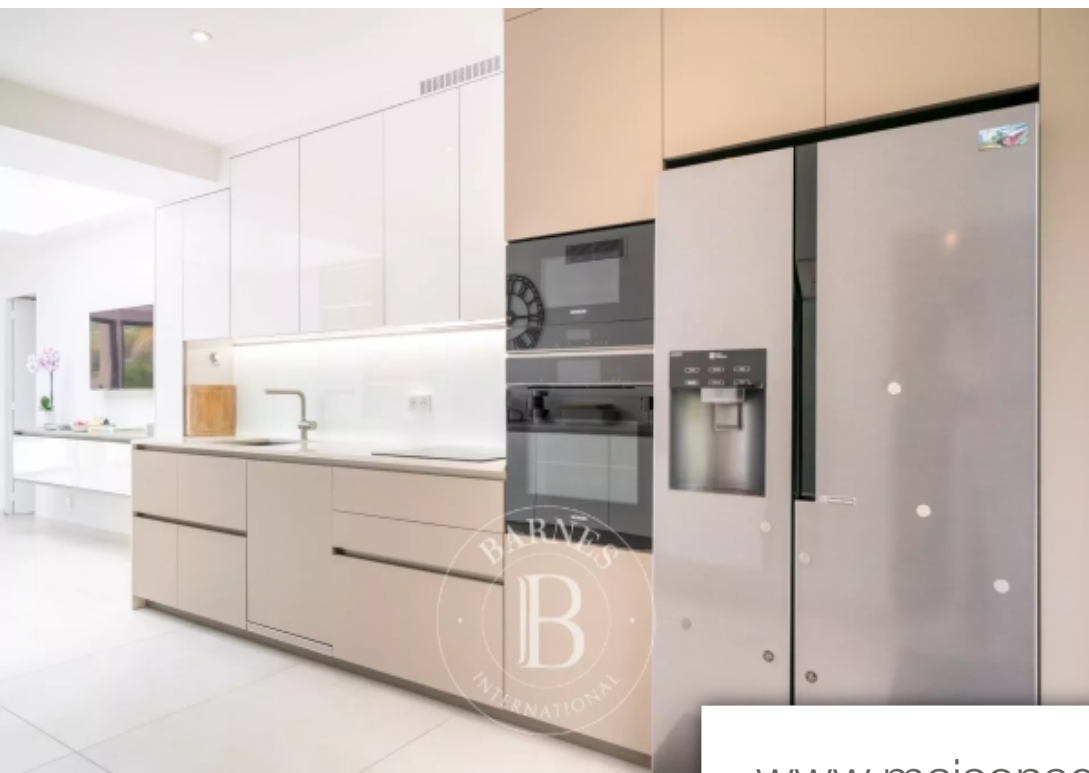

www.maisonsetappartements.fr