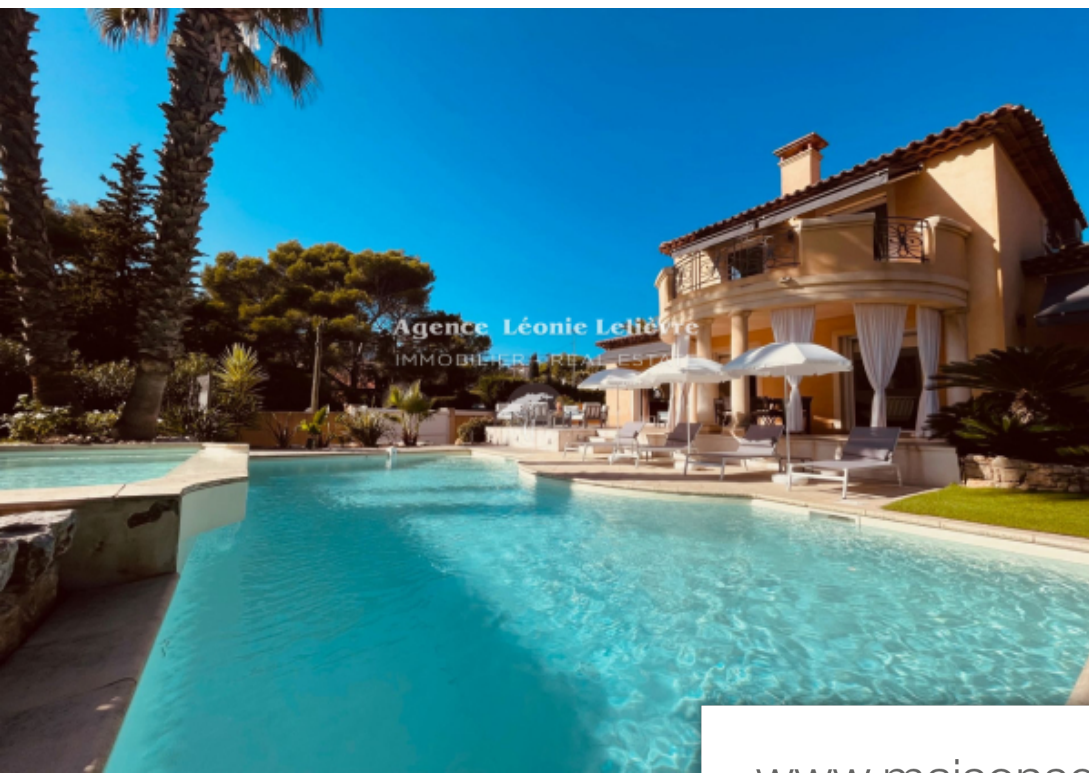

www.maisonsetappartements.fr