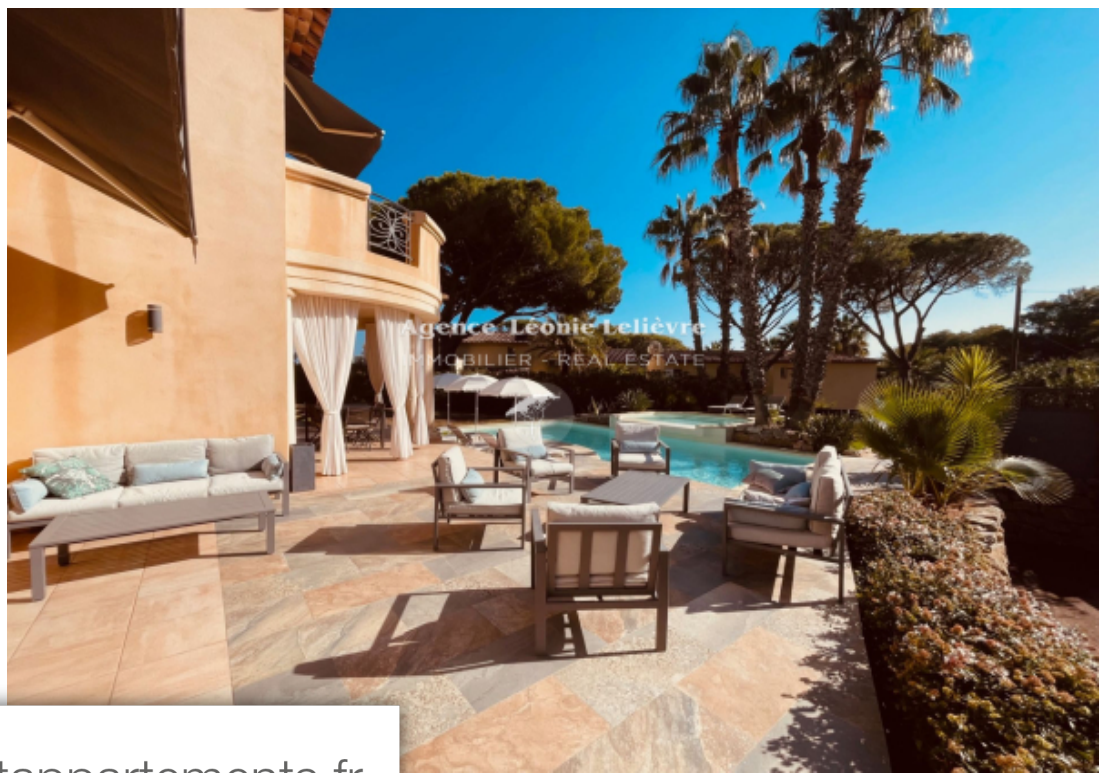

www.maisonsetappartements.fr