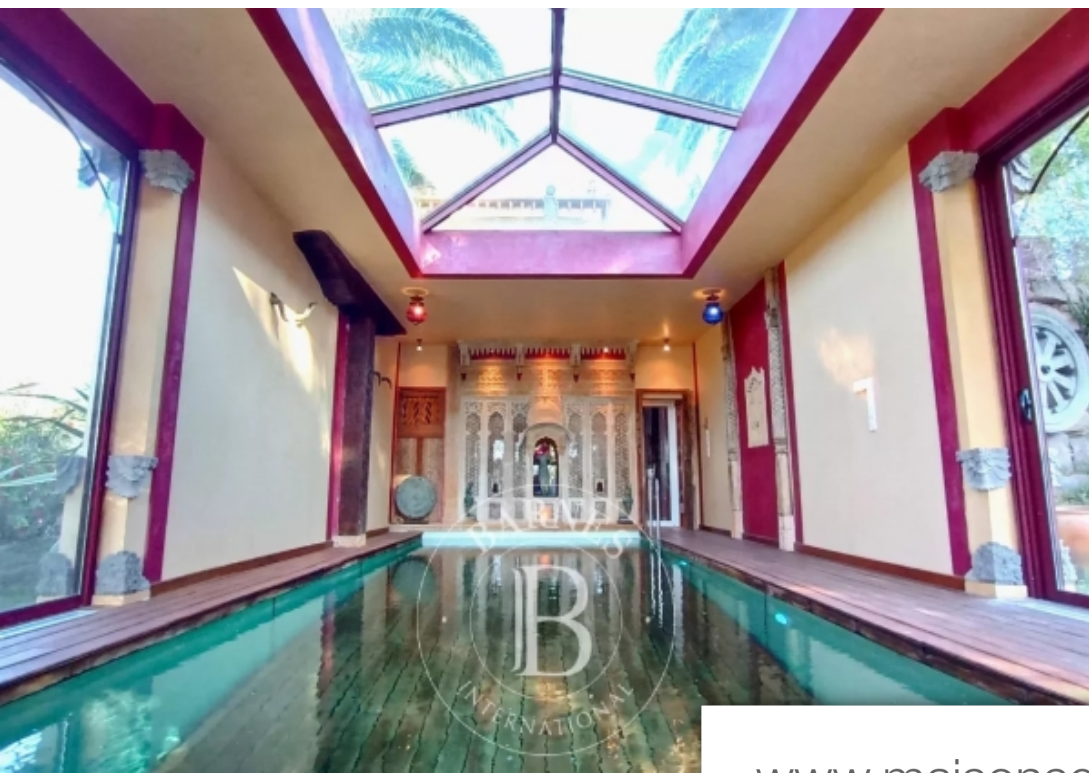

www.maisonsetappartements.fr