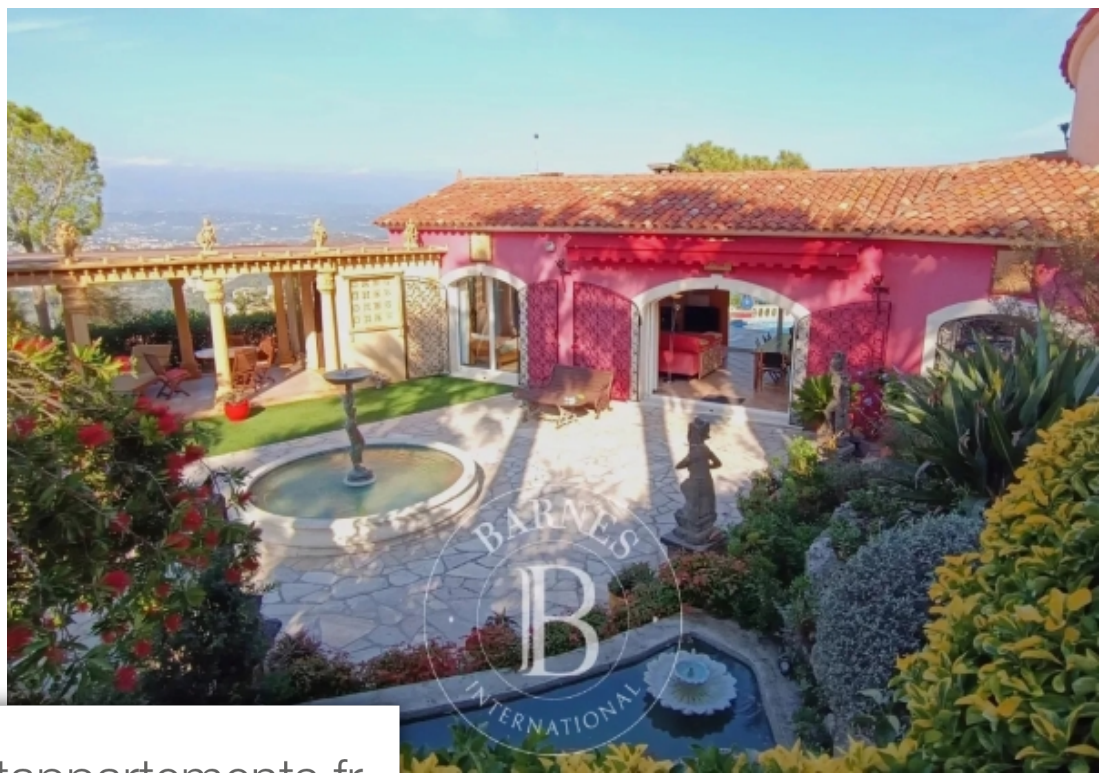

www.maisonsetappartements.fr