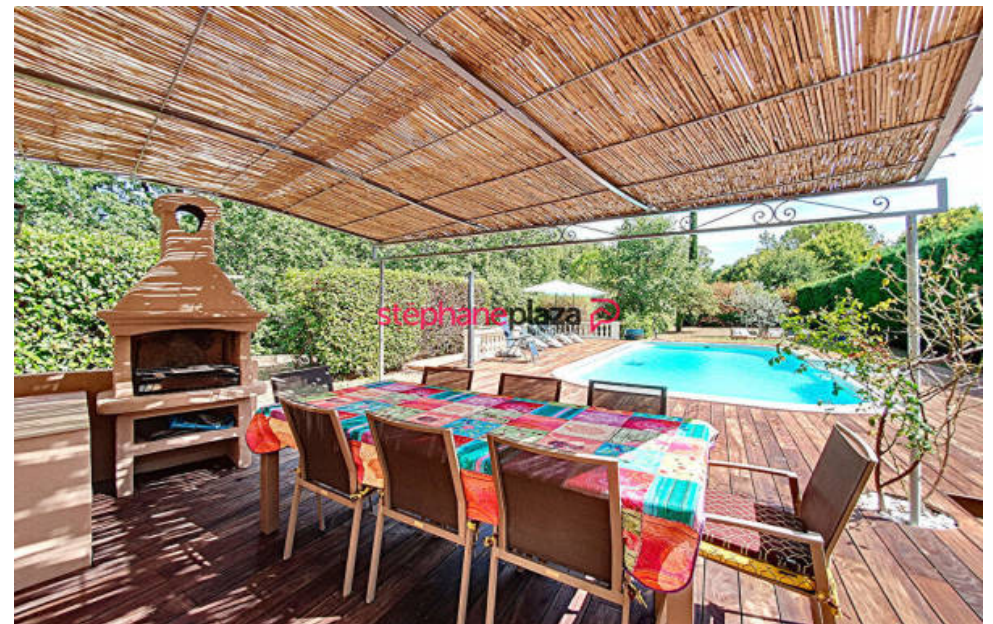

Votre agence stéphane plaza montauroux a le plaisir de vous proposer en exclusivité cette villa de caractère au charme provençal de plus de 145m² trônant majestueusement sur un terrain plat, arboré et très bien entretenu de plus de 3200 m². A seulement quelques minutes du centre de fayence ou du château de tourrettes, cette belle demeure n'attend plus que vous y posiez vos valises. Composé au rez-de-chaussé d'une spacieuse entré, d'un toilette invité, d'une cuisine indépendante aménagé et équipé très fonctionnelle, d'un cellier, ainsi que d'une salle à manger ouverte sur un somptueux salon ...

Your stéphane plaza montauroux agency is pleased to exclusively offer you this character villa with provençal charm of more than 145sqm majestically enthroned on a flat, wooded and very well maintained plot of more than 3200 sqm. Only a few minutes from the center of fayence or the château de tourrettes, this beautiful residence is just waiting for you to put your suitcases there. Composed on the ground floor of a spacious entrance, a guest toilet, a very functional fitted and equipped independent kitchen, a pantry, as well as a dining room opening onto a sumptuous living room with fireplace. ...

STEPHANE PLAZA IMMOBILIER MANDELIEU

520 Avenue Janvier Passero - 06210 MANDELIEU-LA-NAPOULE

[Contacter l'agence](#)

[Voir tous les biens de cette agence](#)