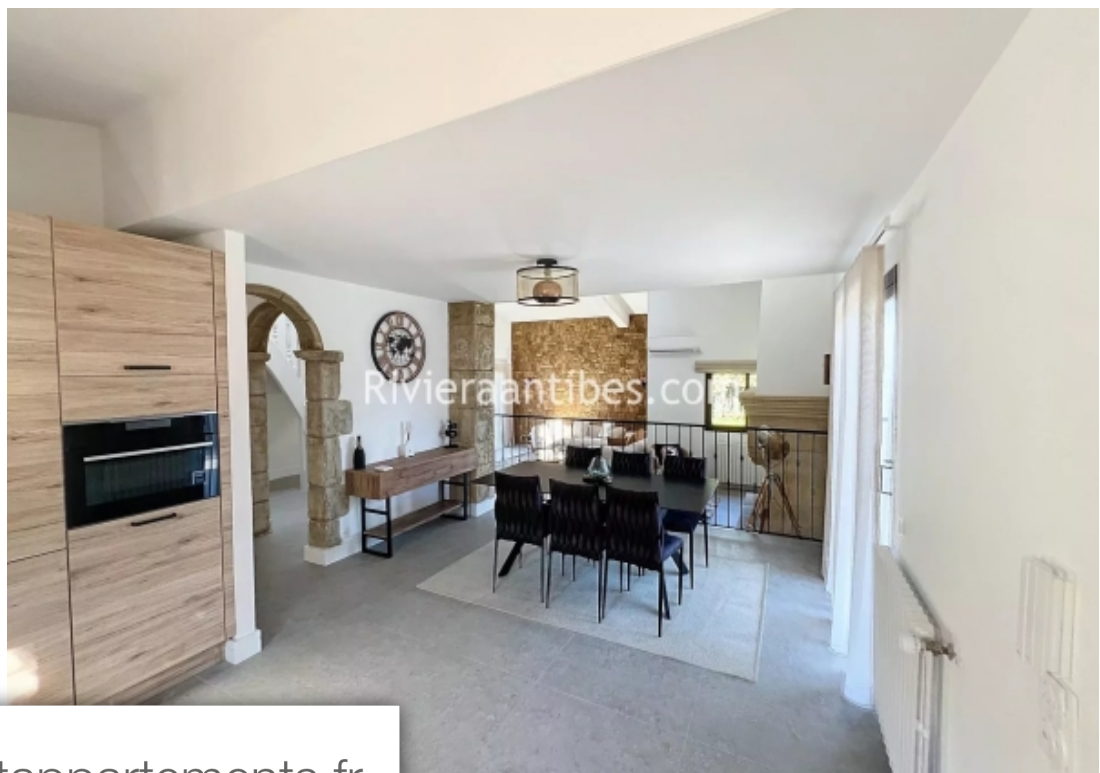

www.maisonsetappartements.fr