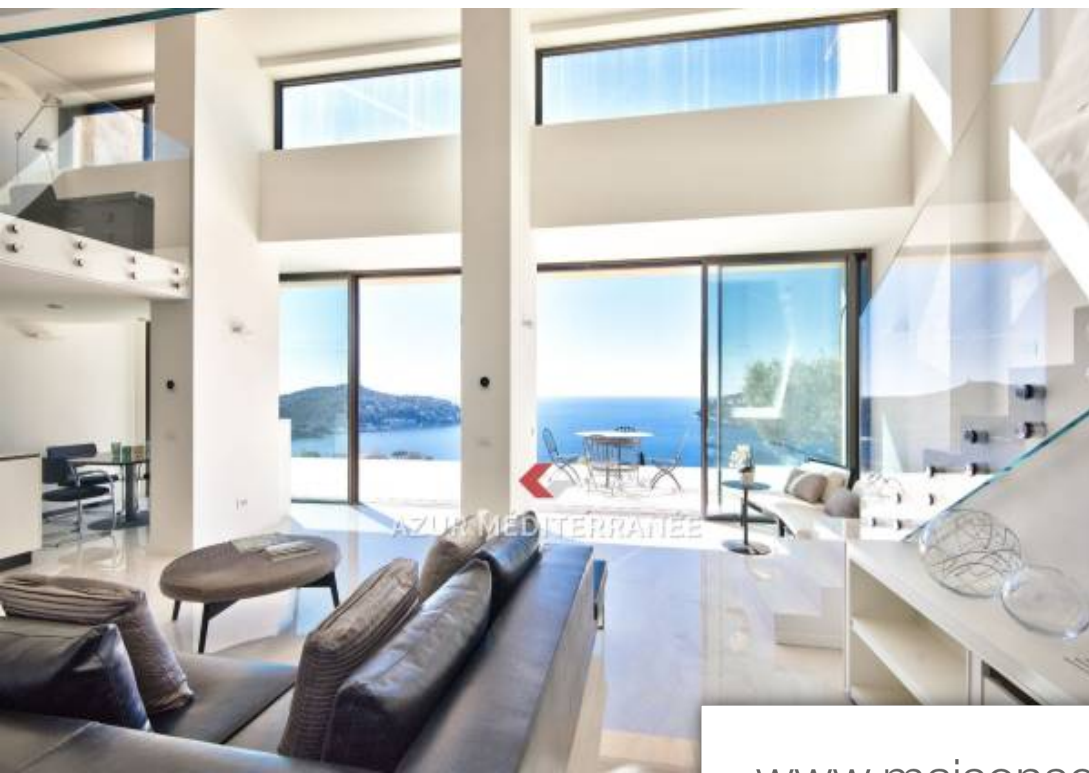

www.maisonsetappartements.fr