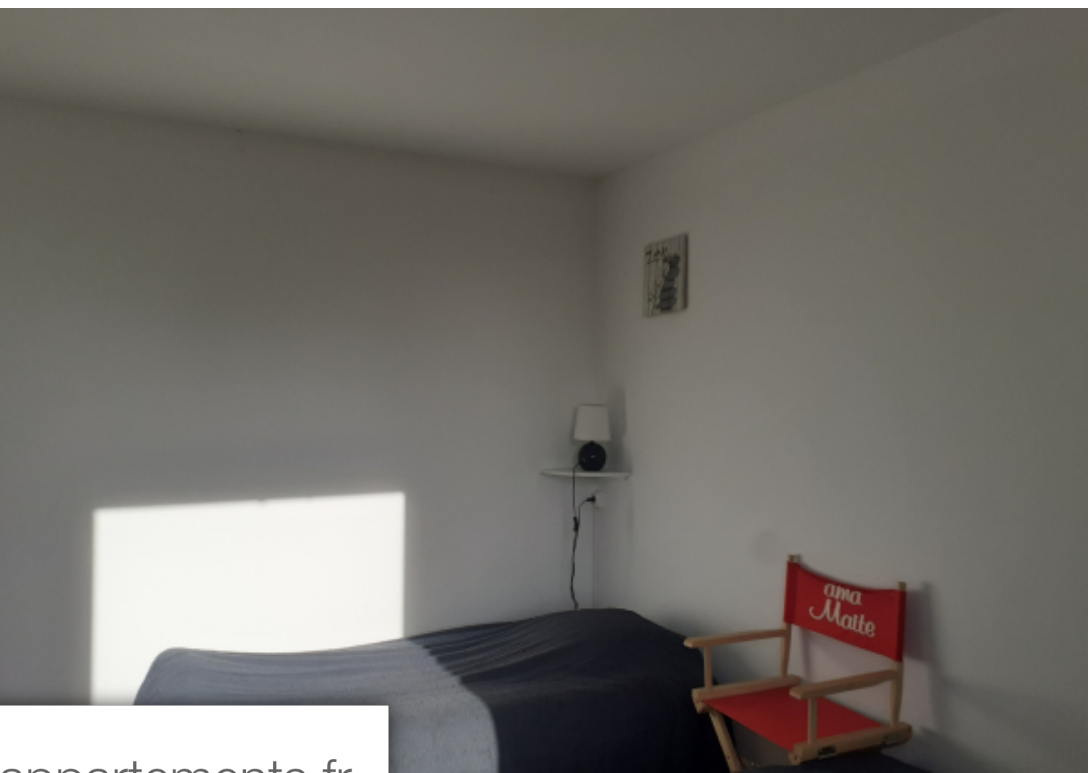

www.maisonsetappartements.fr