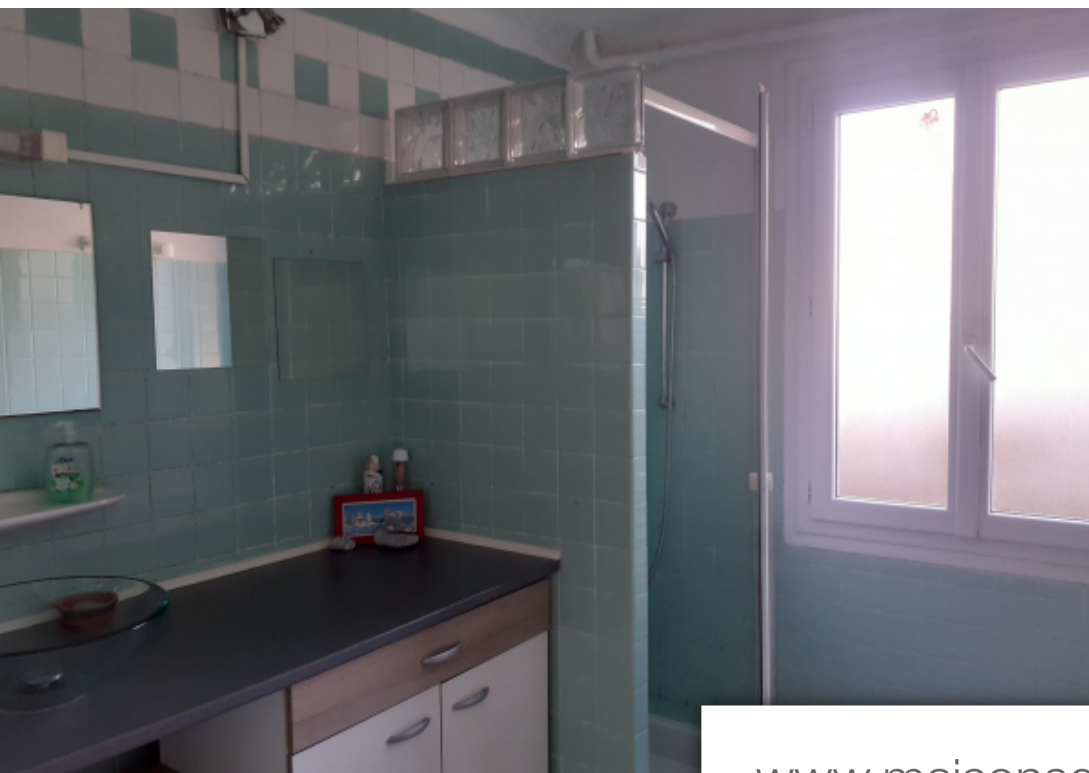

www.maisonsetappartements.fr