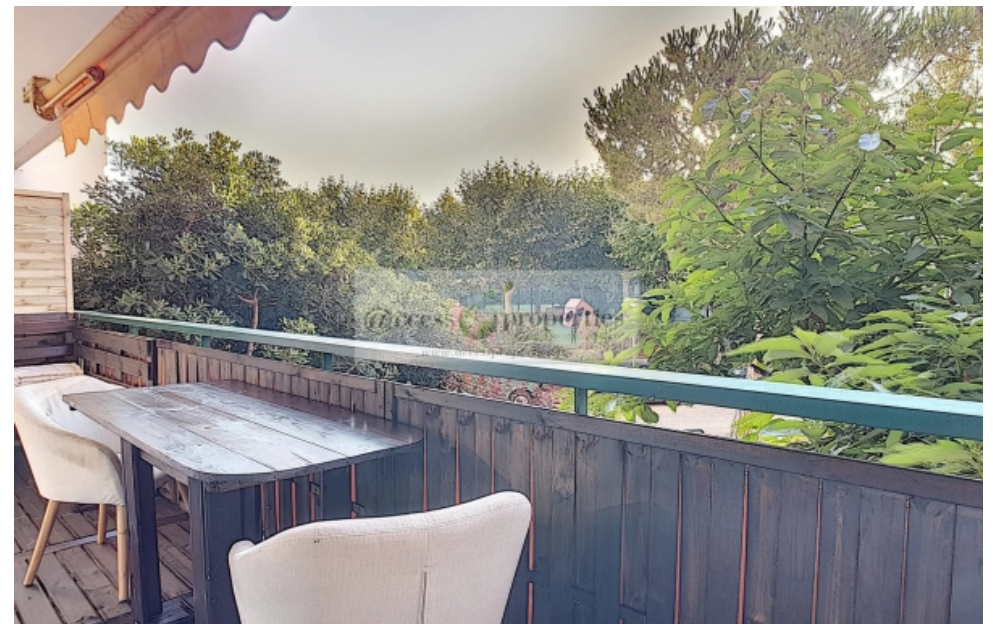

Exclusivite antibes fontmerle location meublee à l'annee (dispo immédiate) : au calme, proche toutes commodités, au sein d'une résidence fermé et sécurisé, vaste 2 pièces entièrement rénové et climatisé de 53m². Exposé ouest, le séjour, la cuisine indépendante équipé ainsi que la grande chambre avec dressing ouvrent sur une belle terrasse de 12m² offrant une vue sur la verdure. Salle de bains et wc séparé. Une cave et une place de parking complètent le confort de ce bien. Les informations sur les risques auxquels ce bien est exposé sont disponibles sur le site géorisques : [www. Georisques. Gouv. Fr](http://www.Georisques.Gouv.Fr) »

ACCESS PROPERTIES

25 AV ROBERT SOLEAU - 06600 ANTIBES

[Contacter l'agence](#)

[Voir tous les biens de cette agence](#)