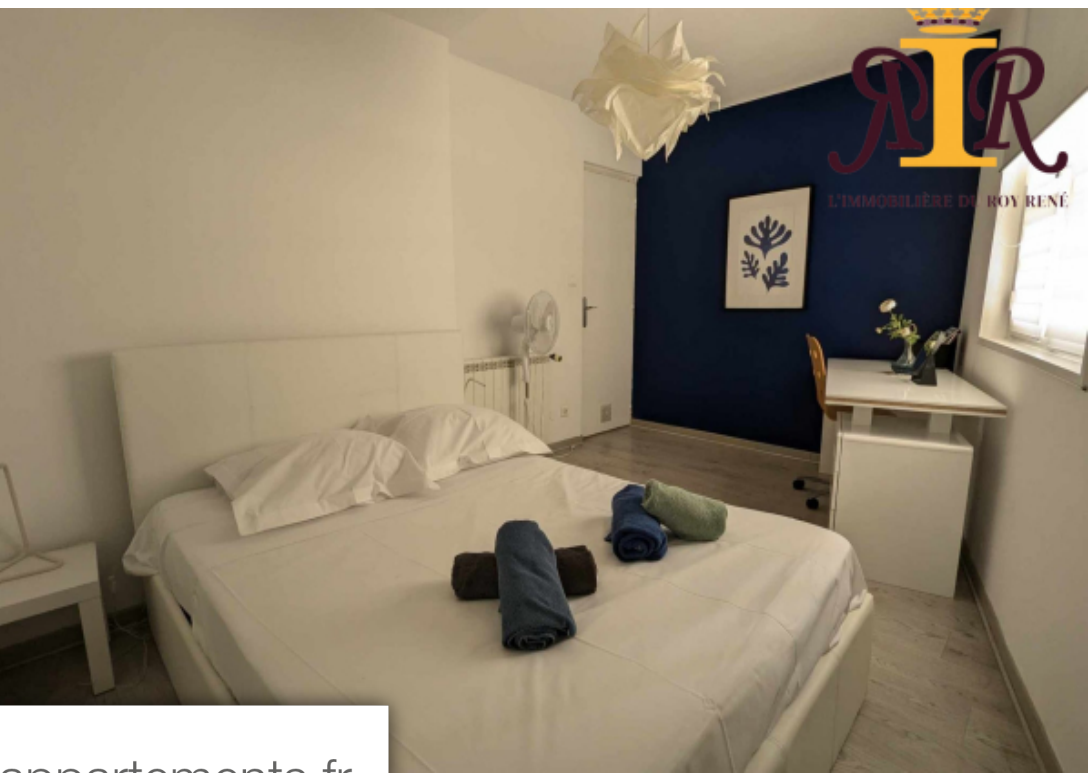

www.maisonsetappartements.fr