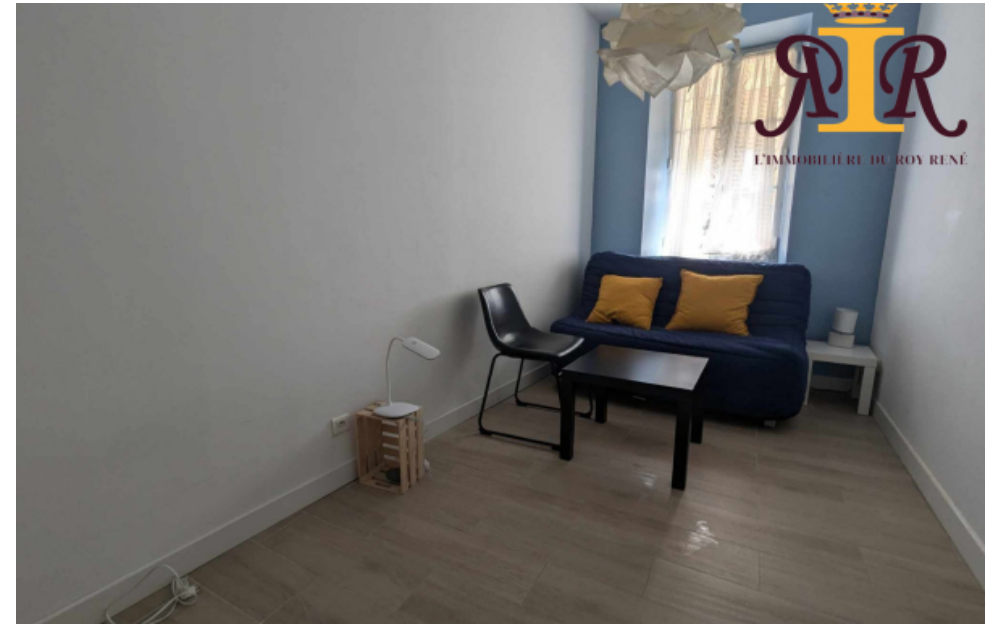

L'immobilière du roy rené vous présente a la vente en exclusivite : Découvrez ce superbe appartement de 43 M²en rez de chaussé situé en plein coeur de la ville d'arles . Entièrement rénové avec des matériaux de qualité, ce bien est prêt à accueillir ses nouveaux occupants. Idéal pour un investisseur, cet appartement meublé offre un excellent potentiel locatif. 2 chambres, 1 cuisine ouverte. 1salle d'eau . 1 wc indépendant . Pour plus d'informations ou organiser une viste veuillez nous contacter au : 04 90 54 17 33

IMMOBILIÈRE DU ROY RENÉ

2 rue Pierre Brosselette - 13200 ARLES

[Contacter l'agence](#)

[Voir tous les biens de cette agence](#)