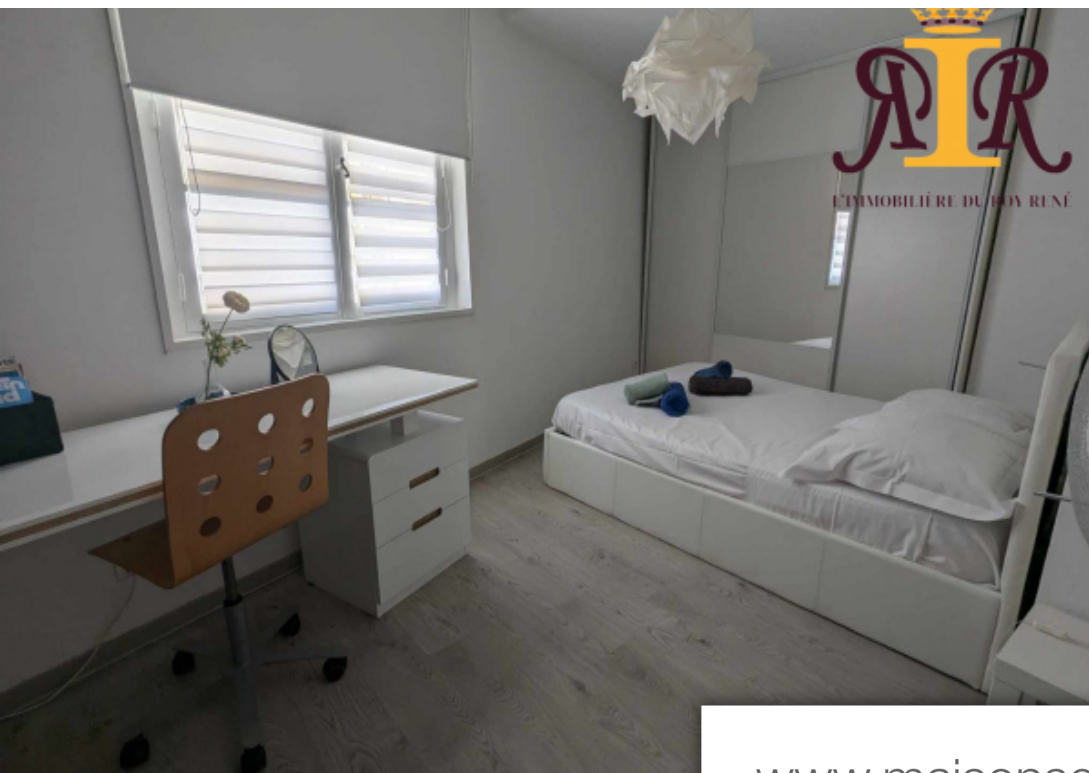

www.maisonsetappartements.fr