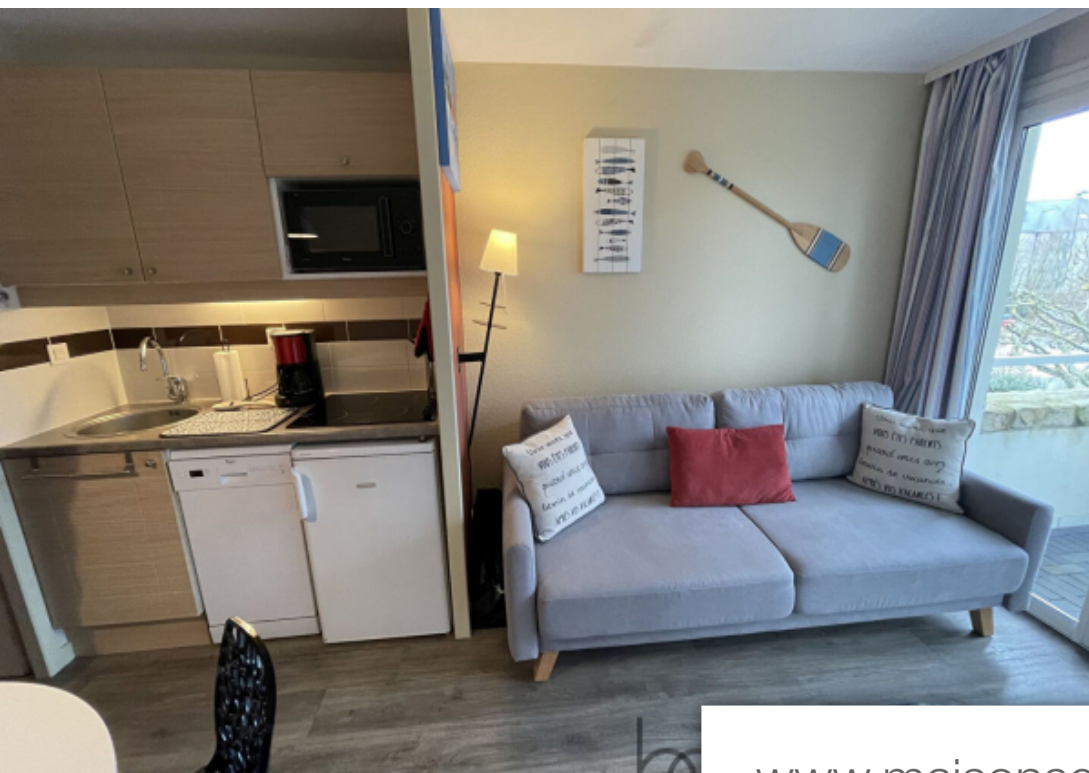

www.maisonsetappartements.fr