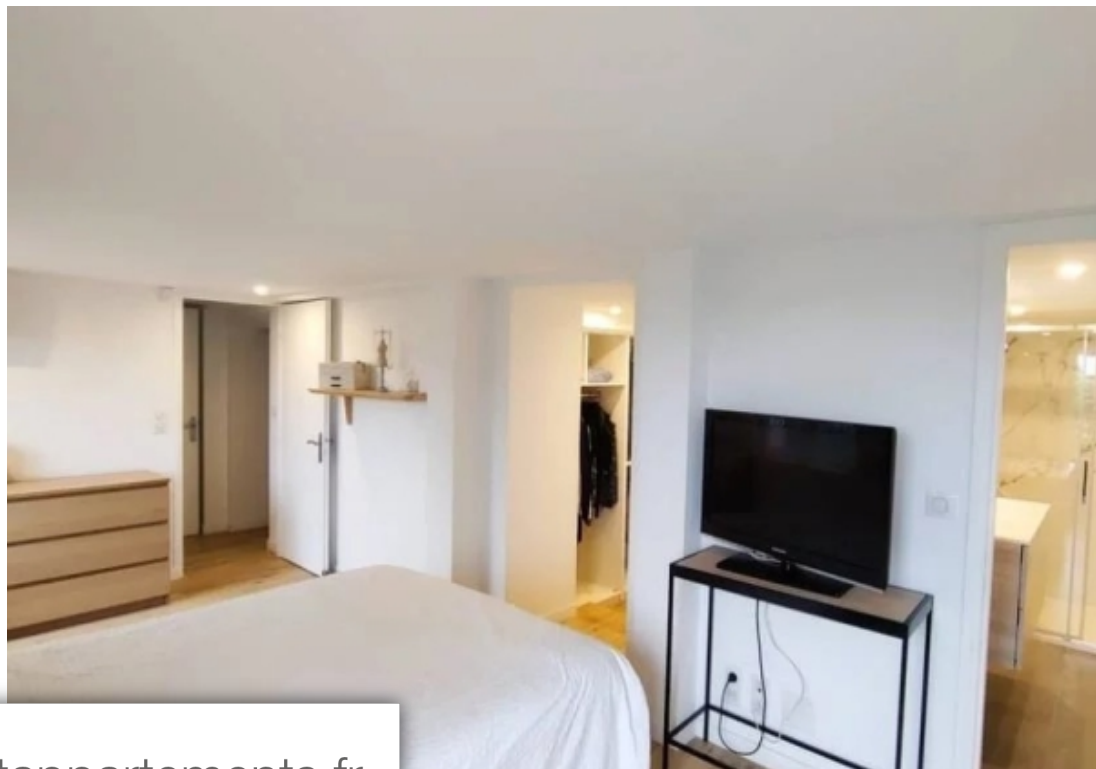

www.maisonsetappartements.fr