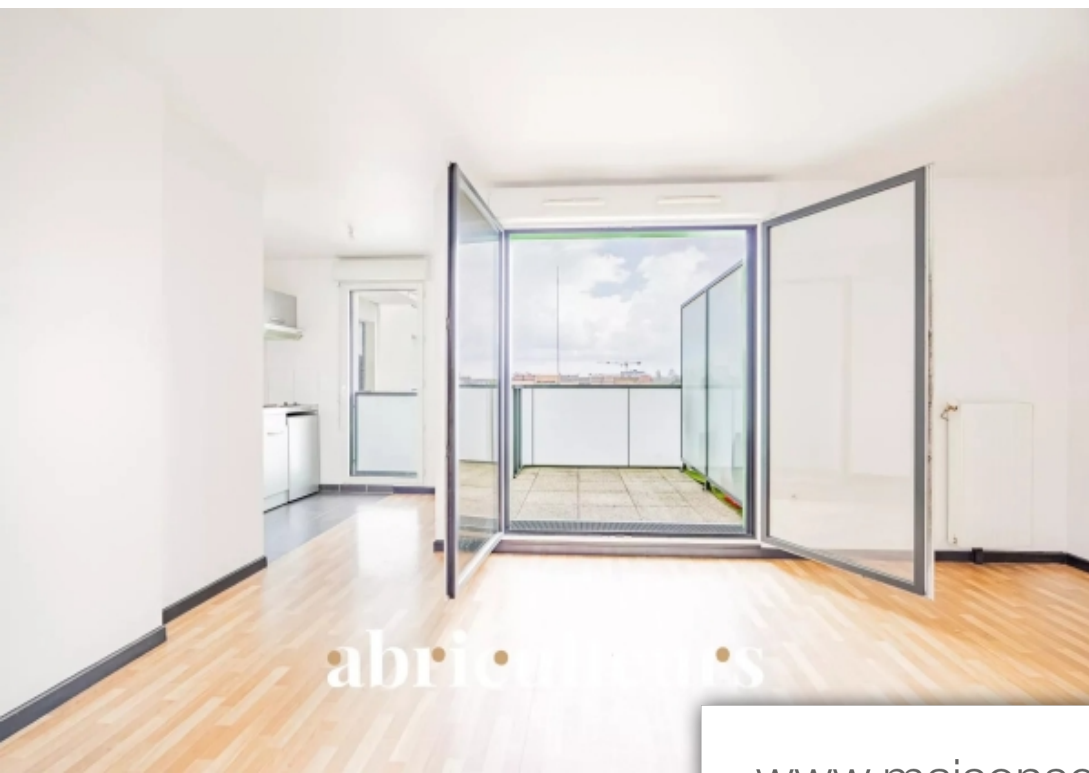

abriculteurs