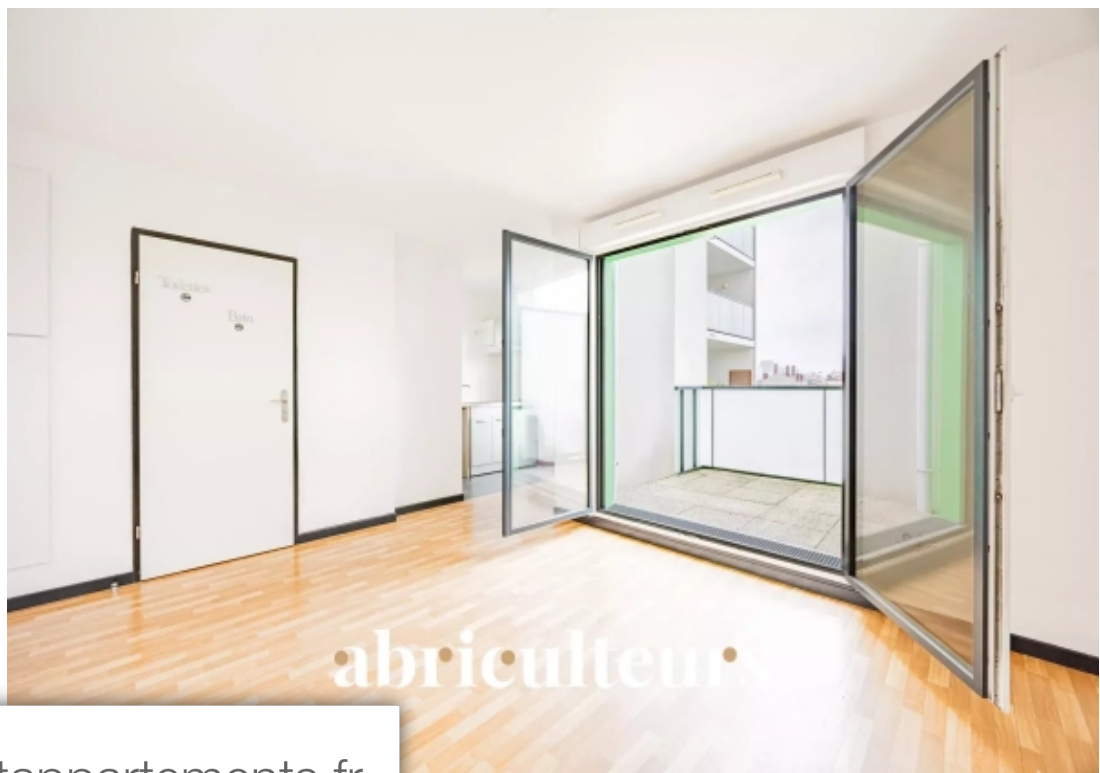

abriculteurs

abriculteurs

www.maisonsetappartements.fr

abriculteurs

abriculteurs