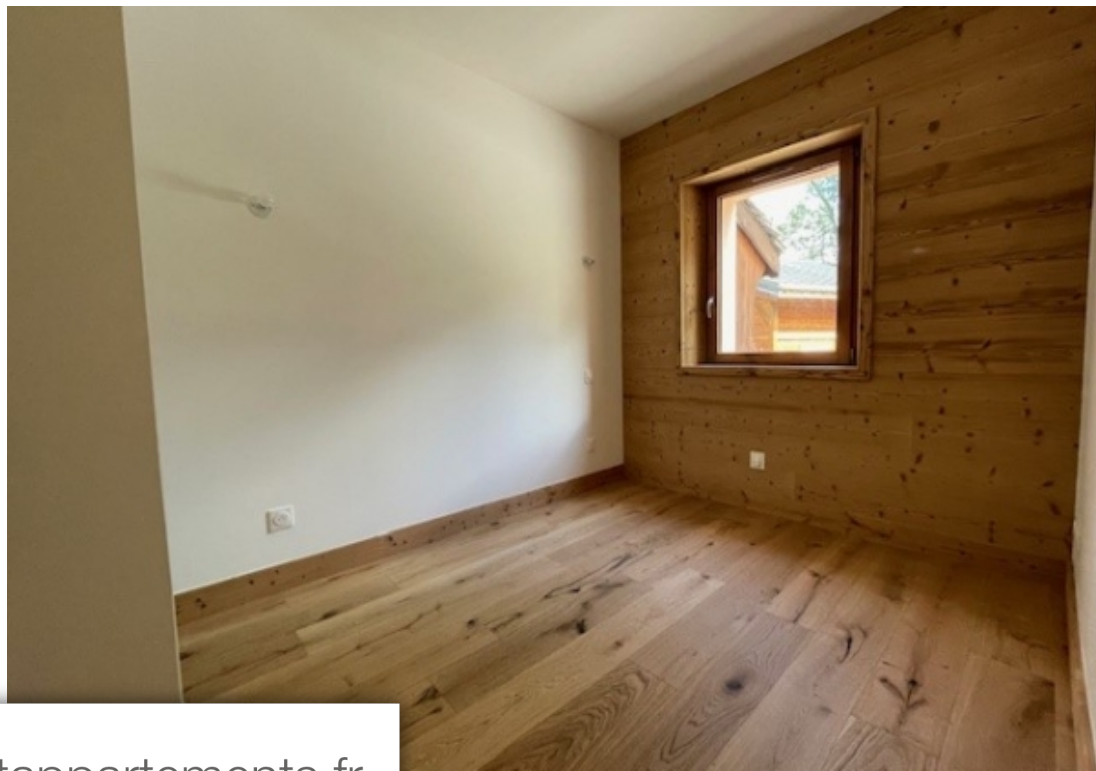

www.maisonsetappartements.fr