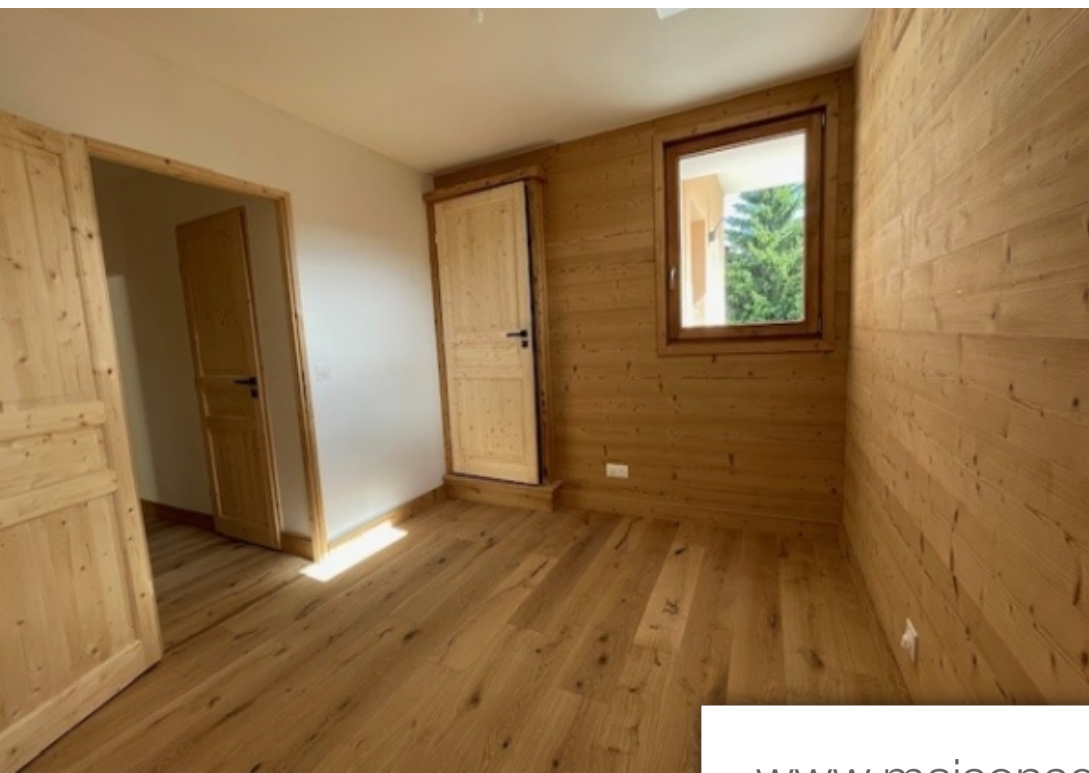

www.maisonsetappartements.fr