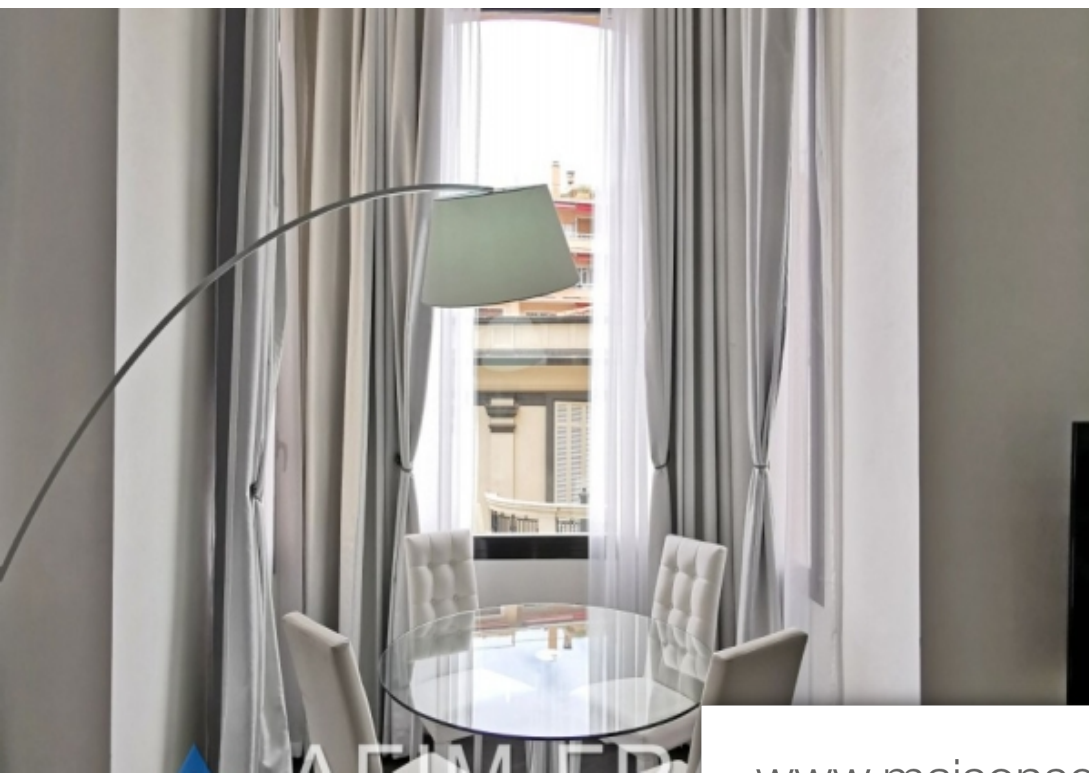

www.maisonsetappartements.fr