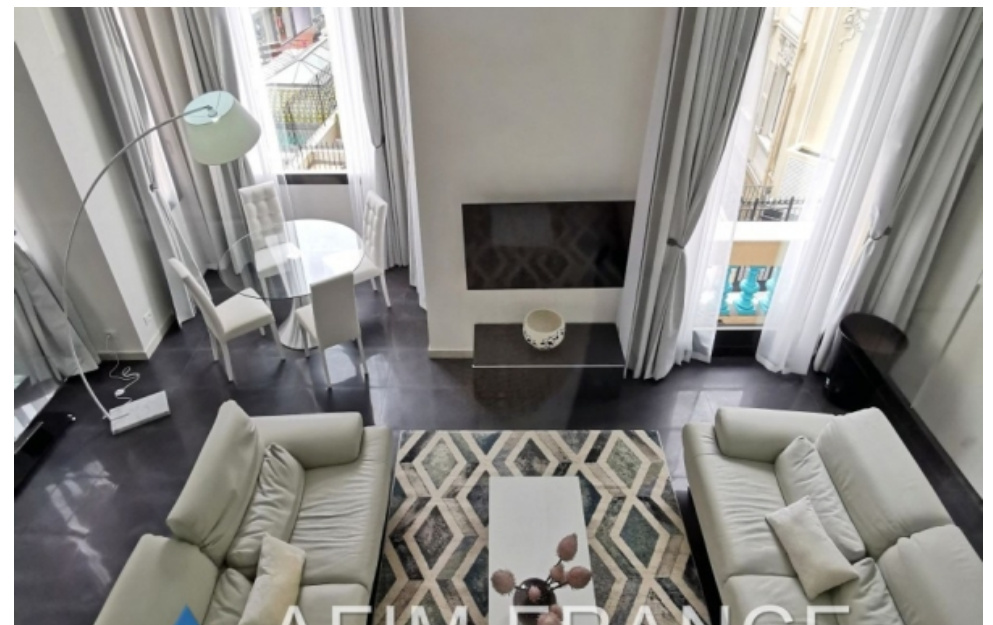

Aux portes de Monaco, magnifique appartement d'architecte de 175 m² en duplex composé comme suit ; en rez-de-chaussée un séjour baigné de lumière avec une très belle hauteur sous plafond, 2 chambres dont une avec une douche et une avec une salle de douches, une cuisine moderne équipée d'électroménagers haut de gamme. À l'étage une suite parentale composée d'un coin chambre, un espace bureau surplombant le salon ainsi qu'une salle de bains avec baignoire balnéo et douche. Ce bien est complété par une terrasse de 20 m² et une cave. Climatisé.

At the gates of Monaco, magnificent architect-designed duplex apartment of 175 m² composed as follows; on the ground floor a living room bathed in light with a very high ceiling, 2 bedrooms, one with a shower and one with a shower room, a modern kitchen equipped with high-end appliances. Upstairs, a master bedroom with a bedroom area, an office space overlooking the living room and a bathroom with spa bath and shower. This property is completed by a terrace of 20 m² and a cellar. Air conditioned.

AFIM FRANCE

Port de Cap d'Ail - 06320 CAP-D'AIL

[Contacter l'agence](#)

[Voir tous les biens de cette agence](#)