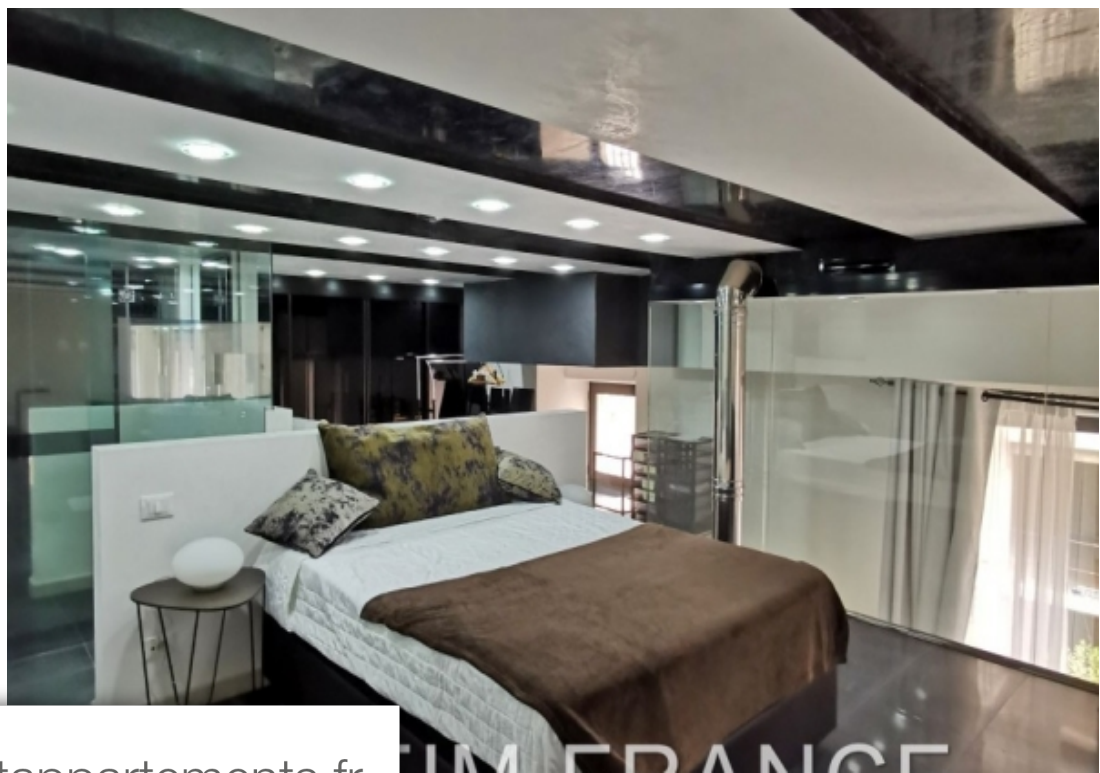

www.maisonsetappartements.fr