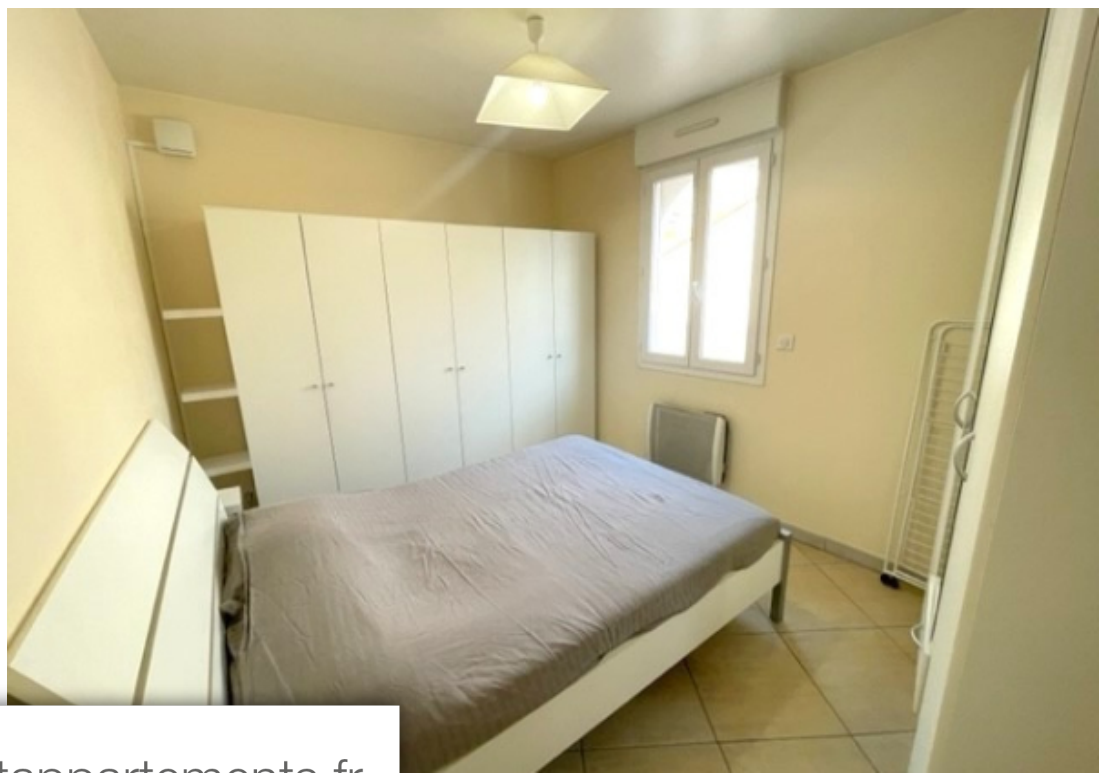

www.maisonsetappartements.fr