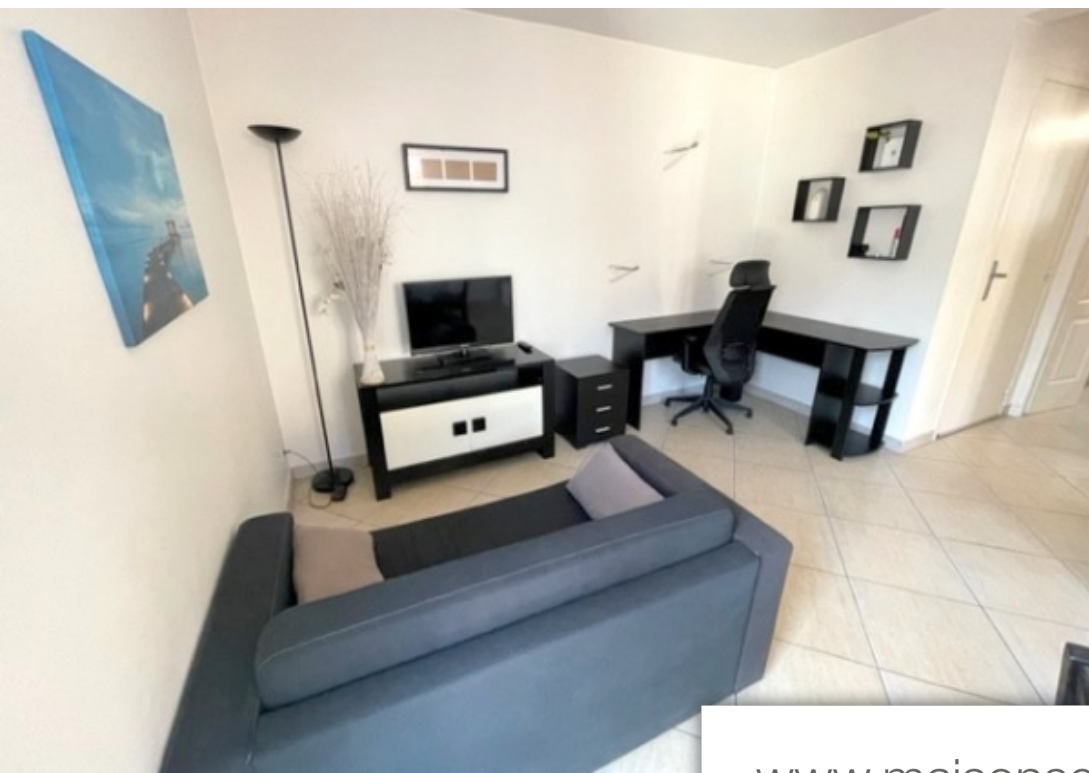

www.maisonsetappartements.fr