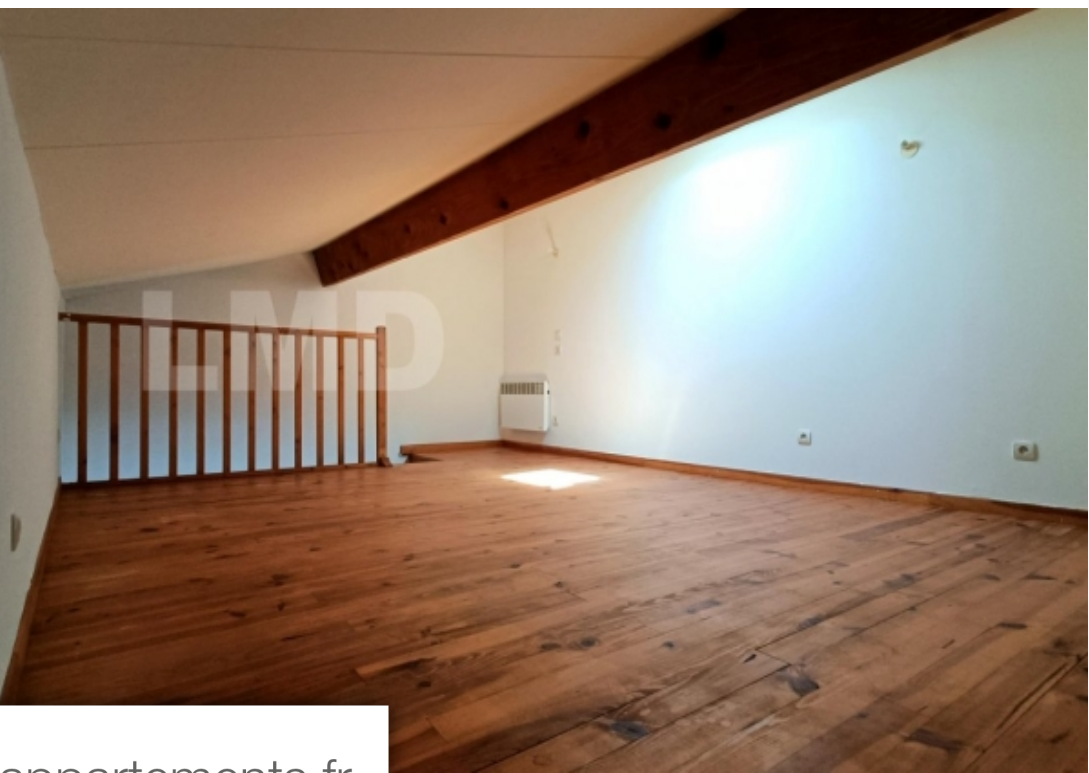

www.maisonsetappartements.fr