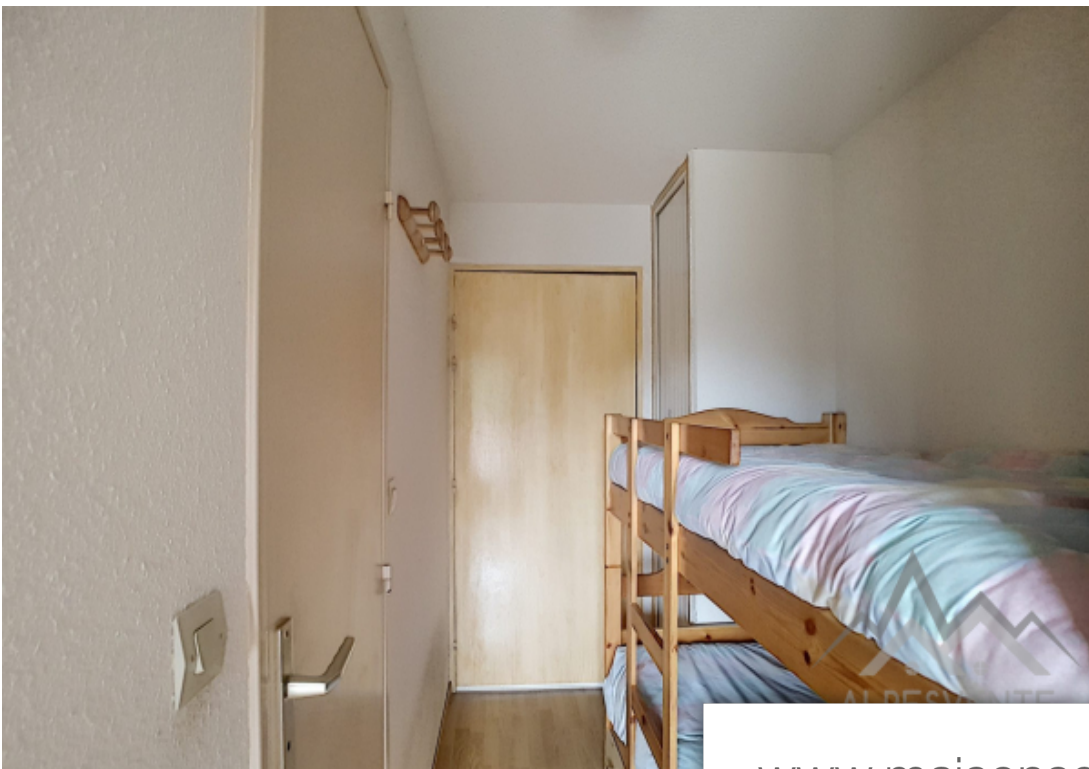

www.maisonsetappartements.fr