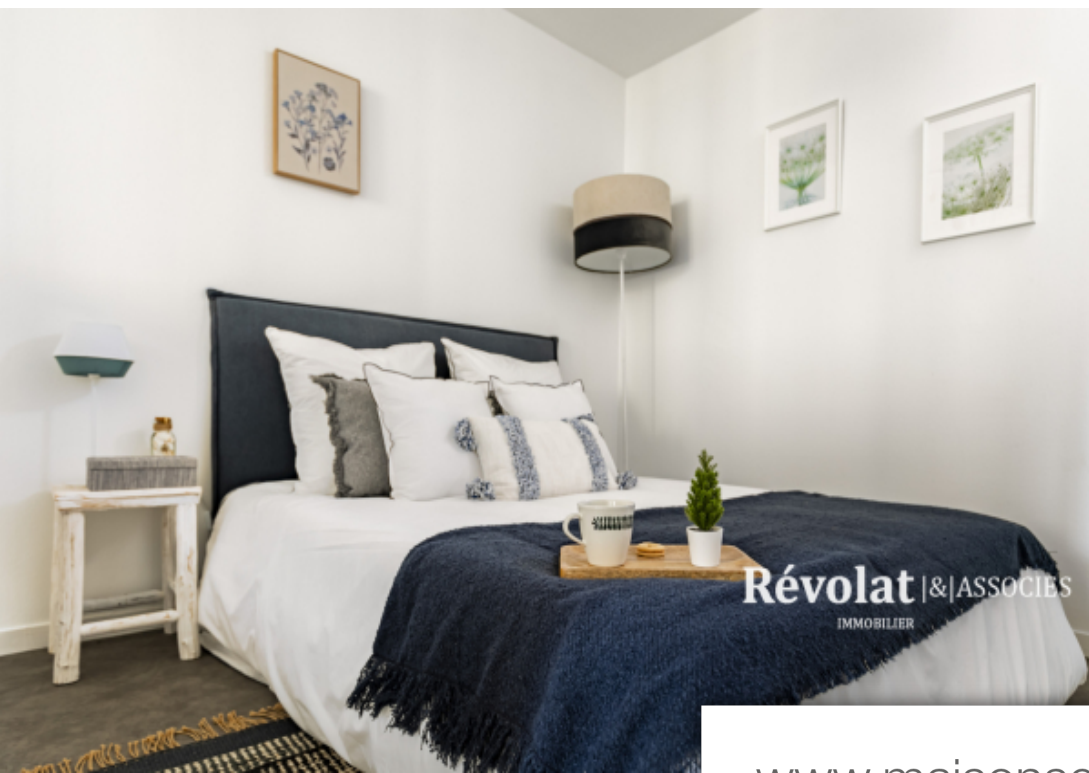

Révolat | & ASSOCIÉS
IMMOBILIER