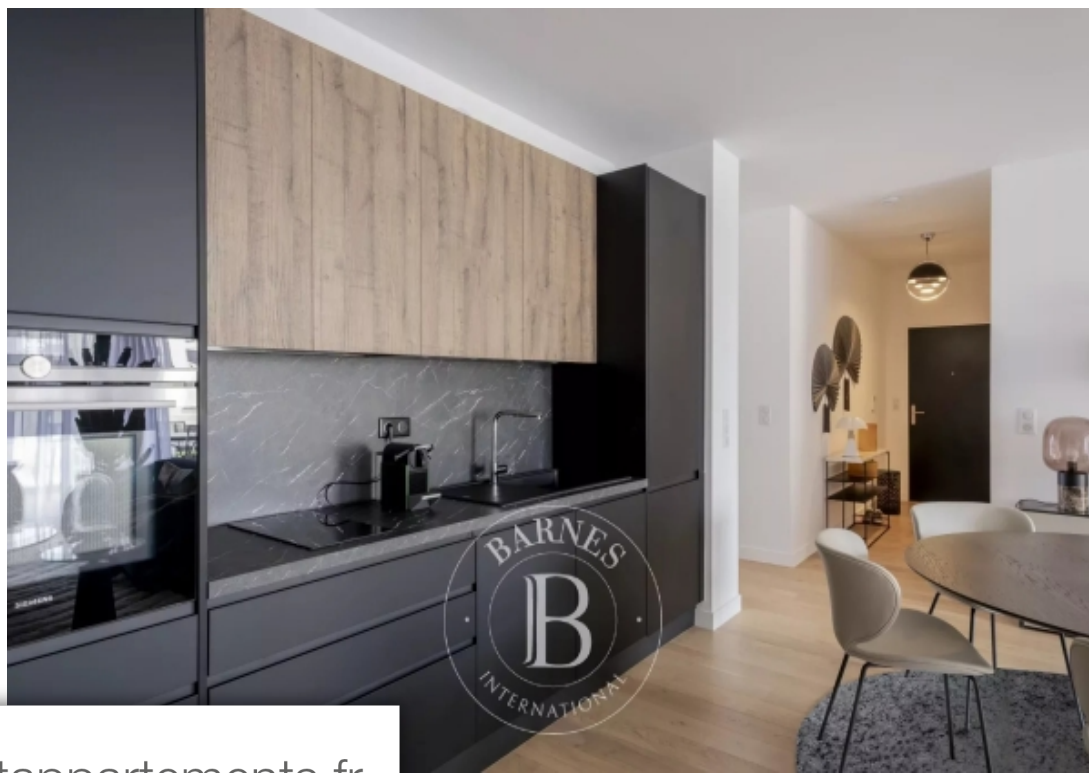

www.maisonsetappartements.fr