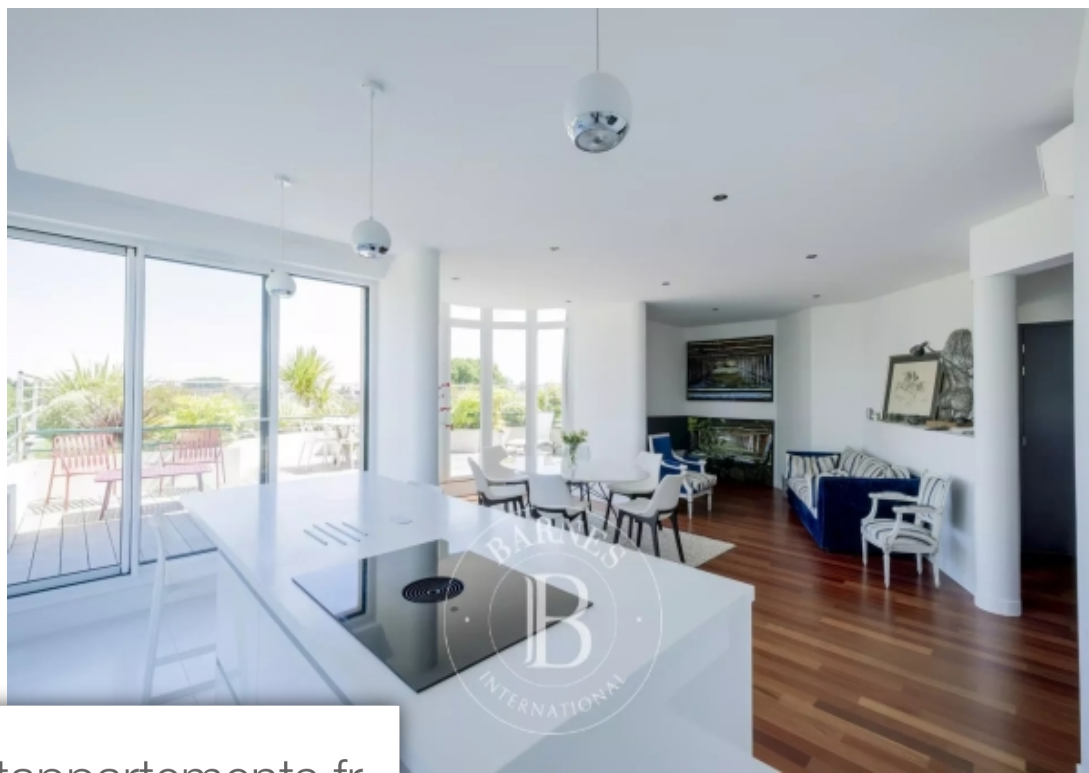

www.maisonsetappartements.fr