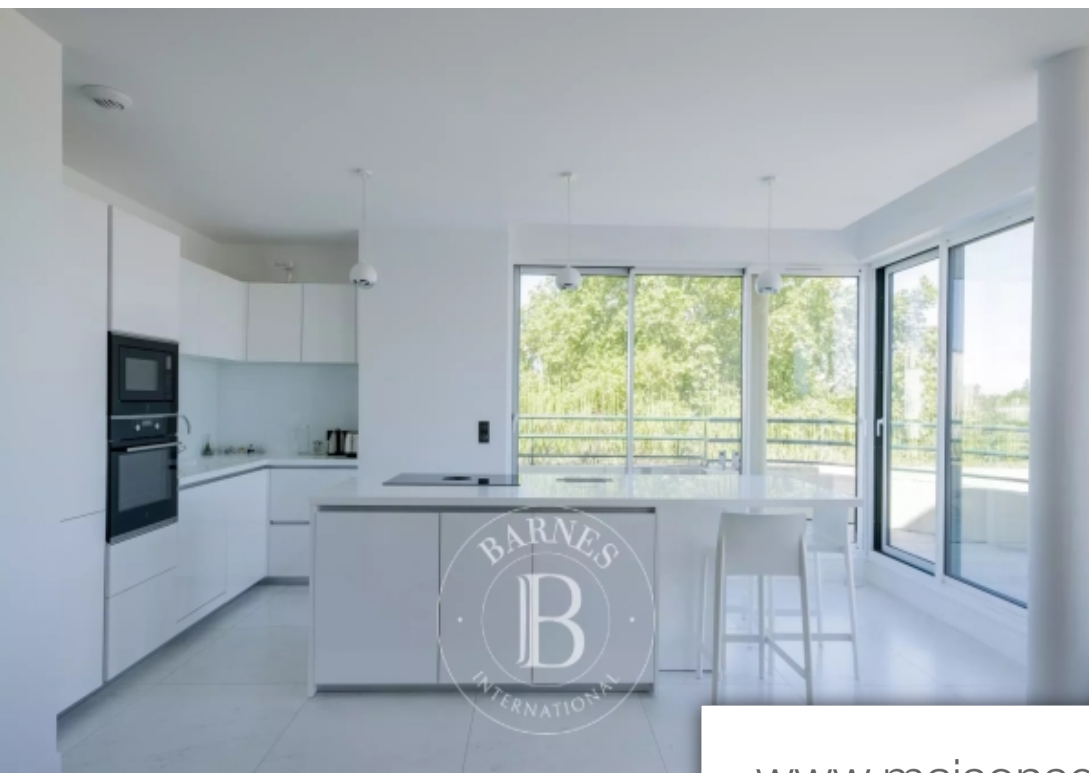

www.maisonsetappartements.fr