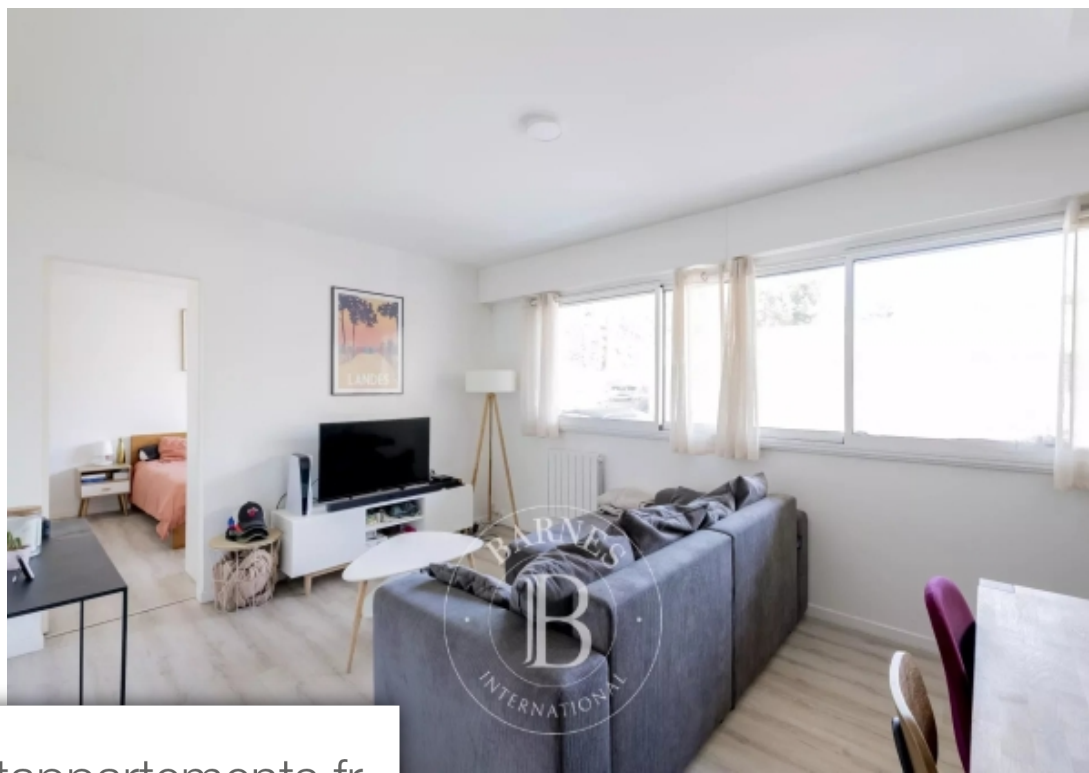

www.maisonsetappartements.fr