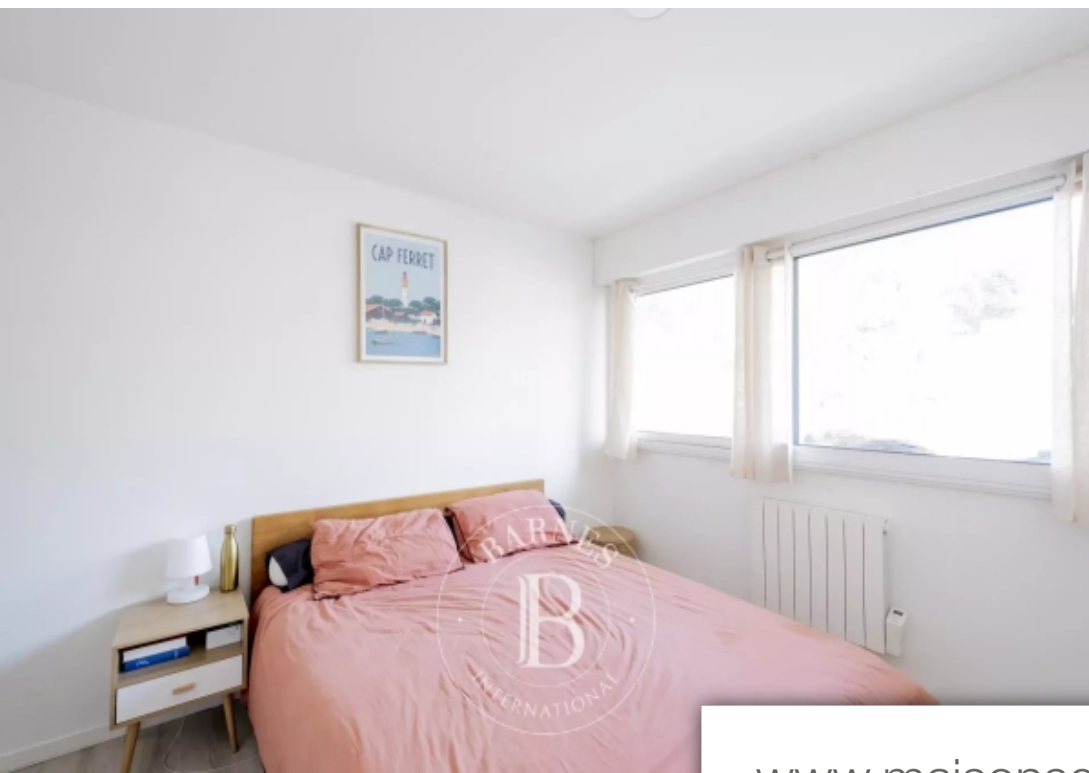

www.maisonsetappartements.fr