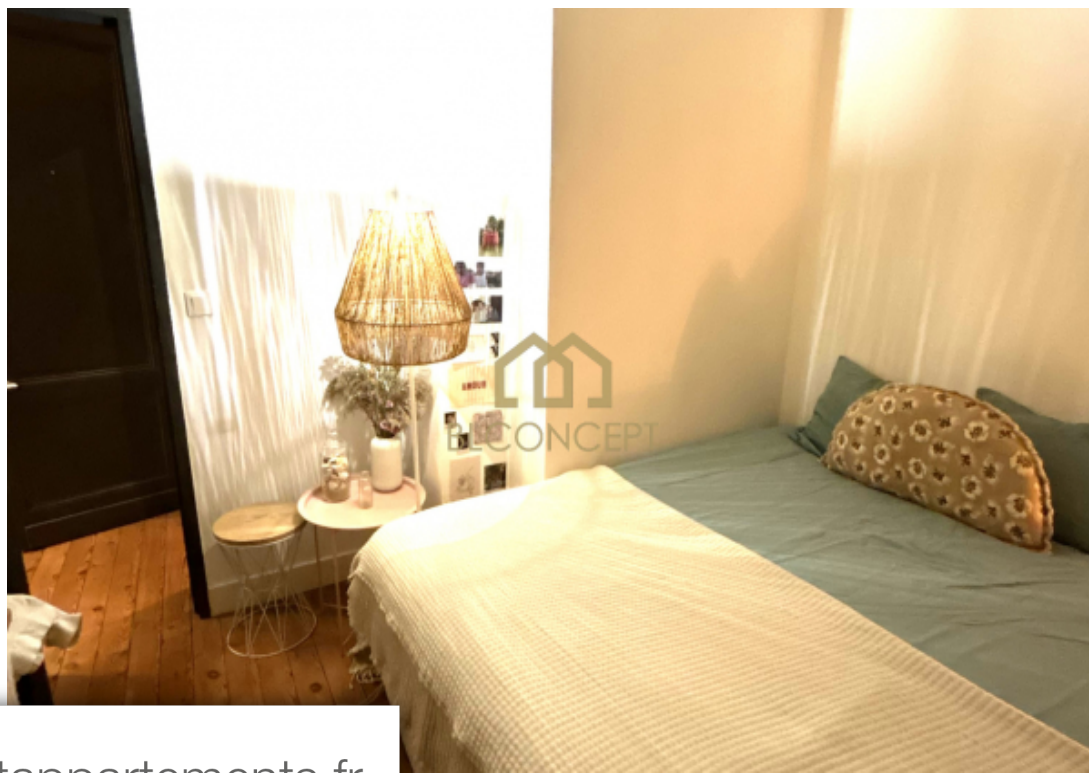

www.maisonsetappartements.fr