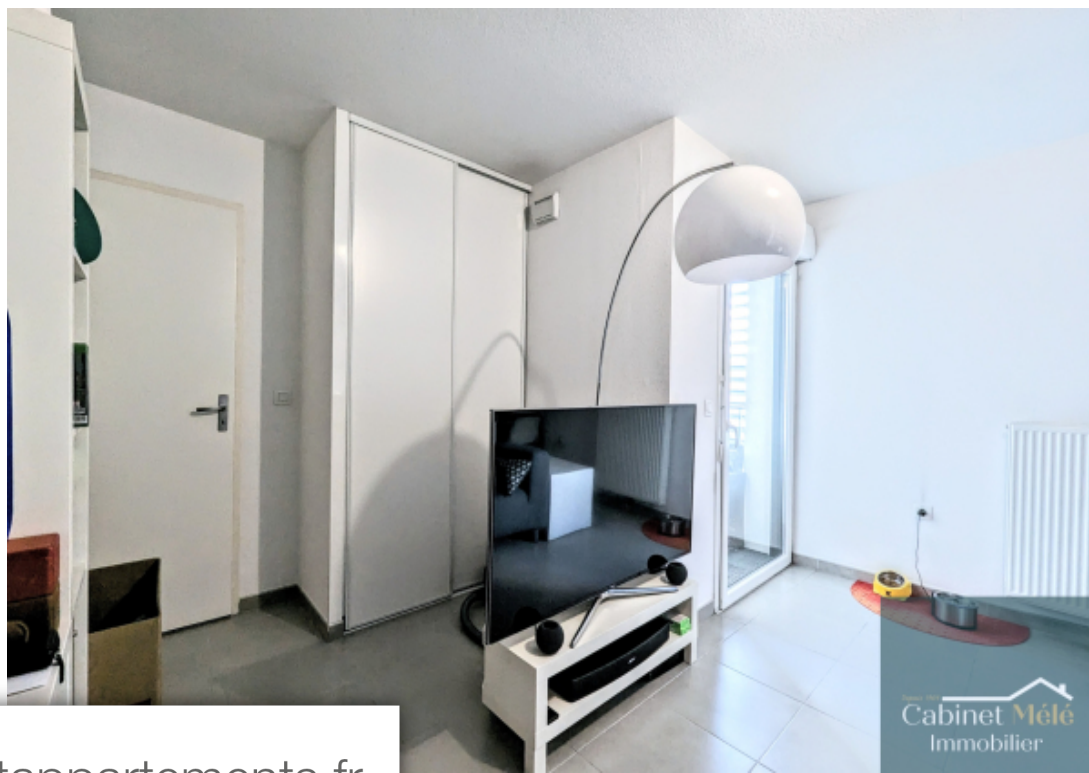

www.maisonsetappartements.fr