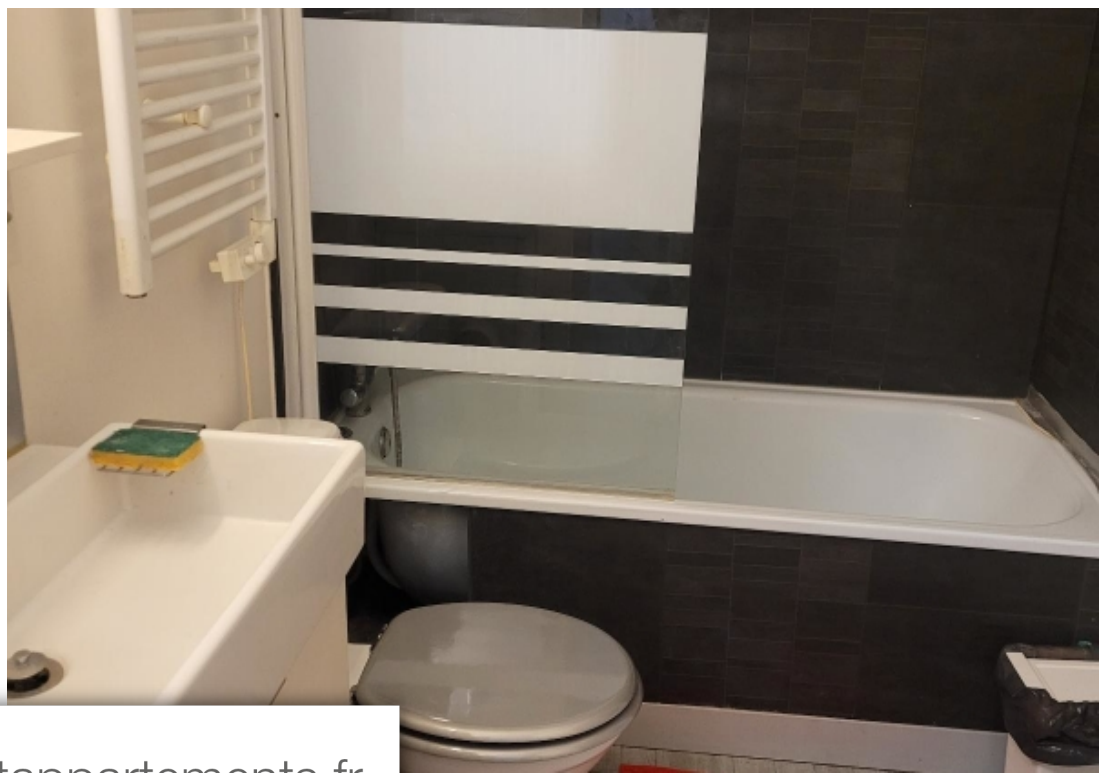

www.maisonsetappartements.fr