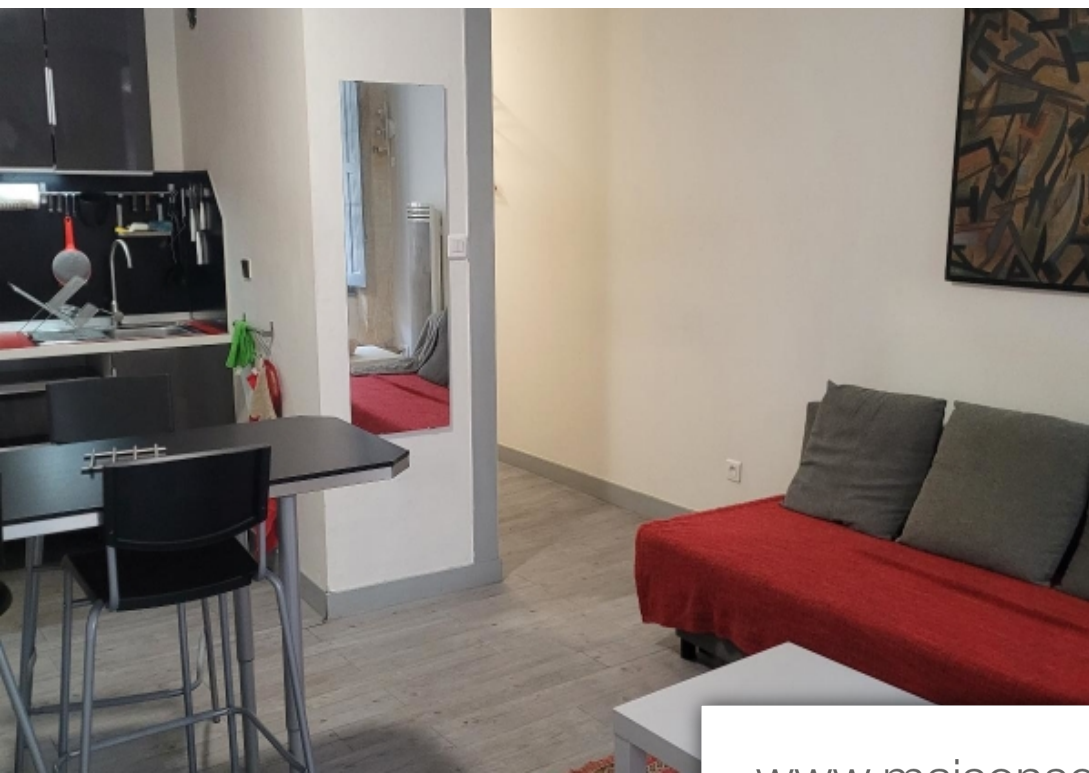

www.maisonsetappartements.fr