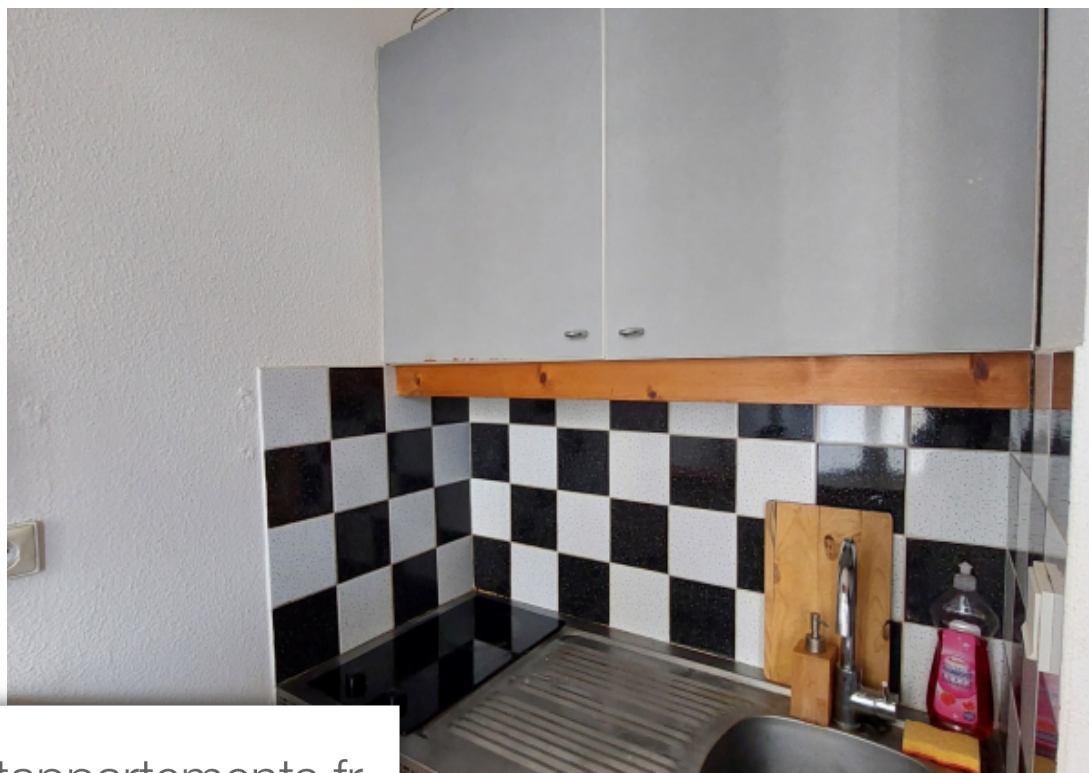

www.maisonsetappartements.fr