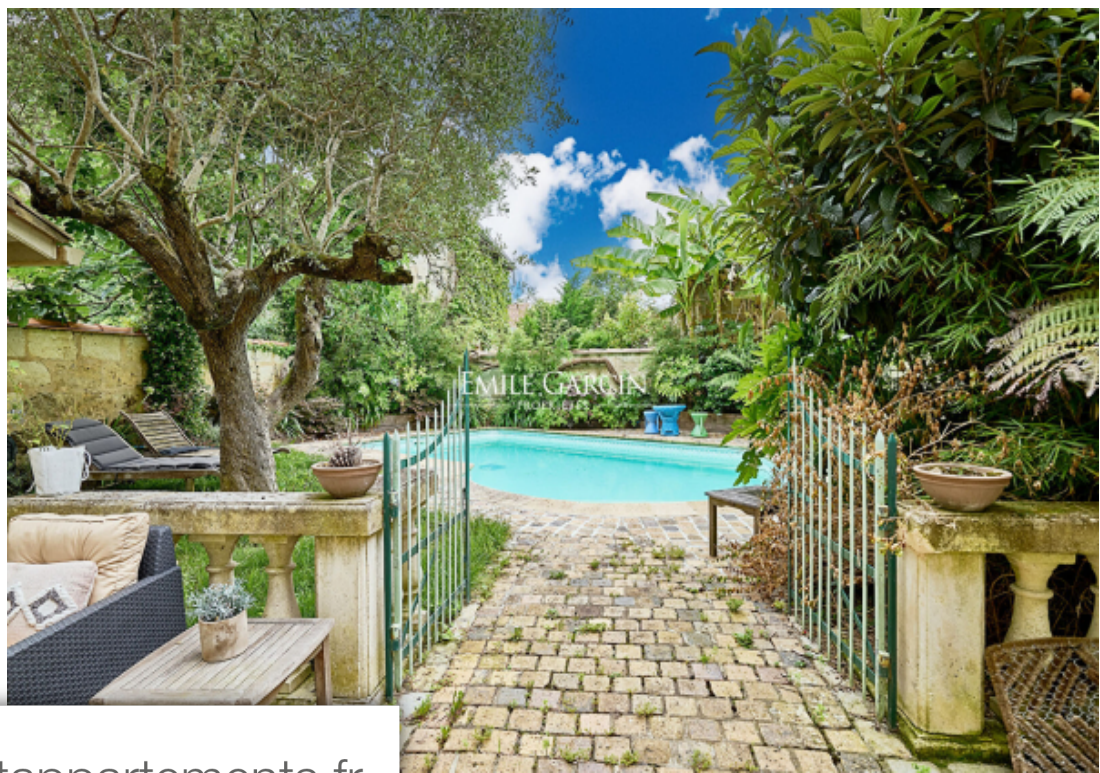

www.maisonsetappartements.fr