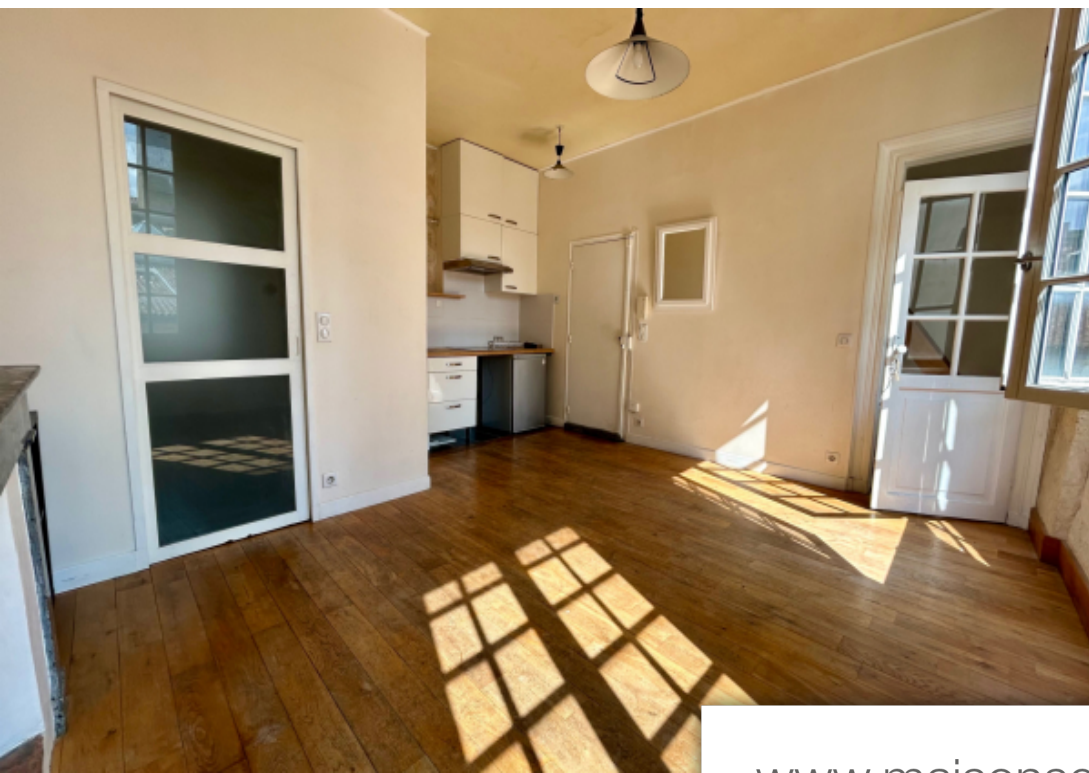

www.maisonsetappartements.fr