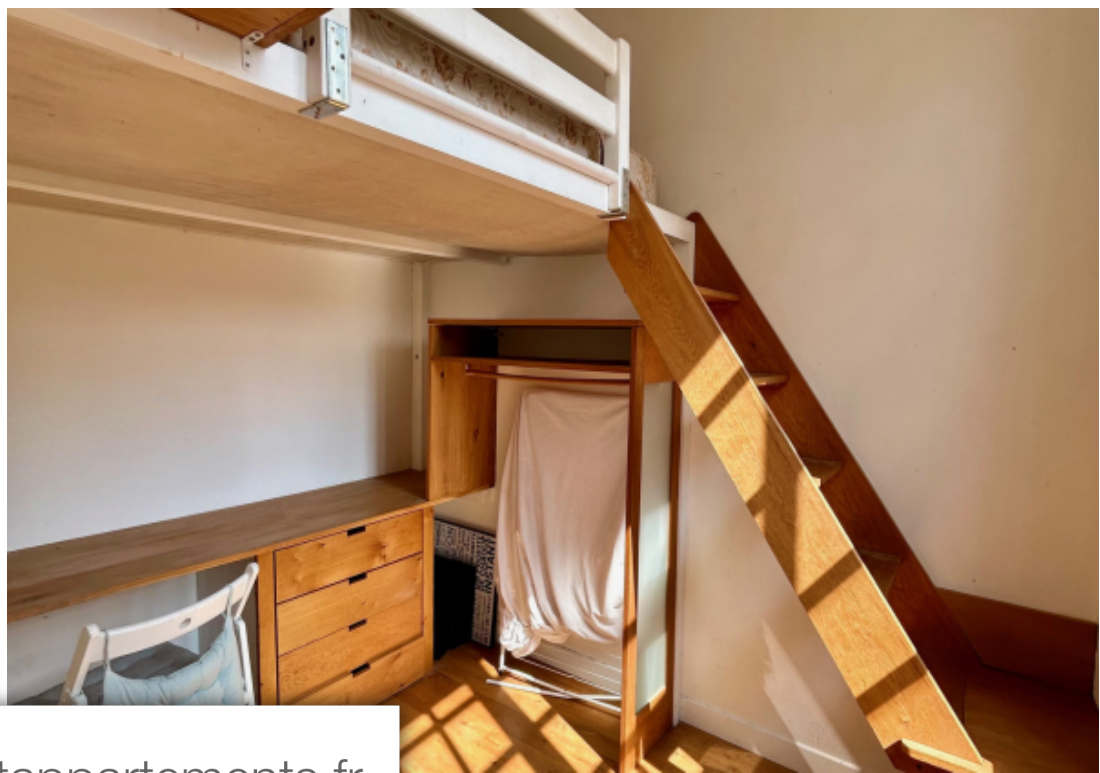

www.maisonsetappartements.fr