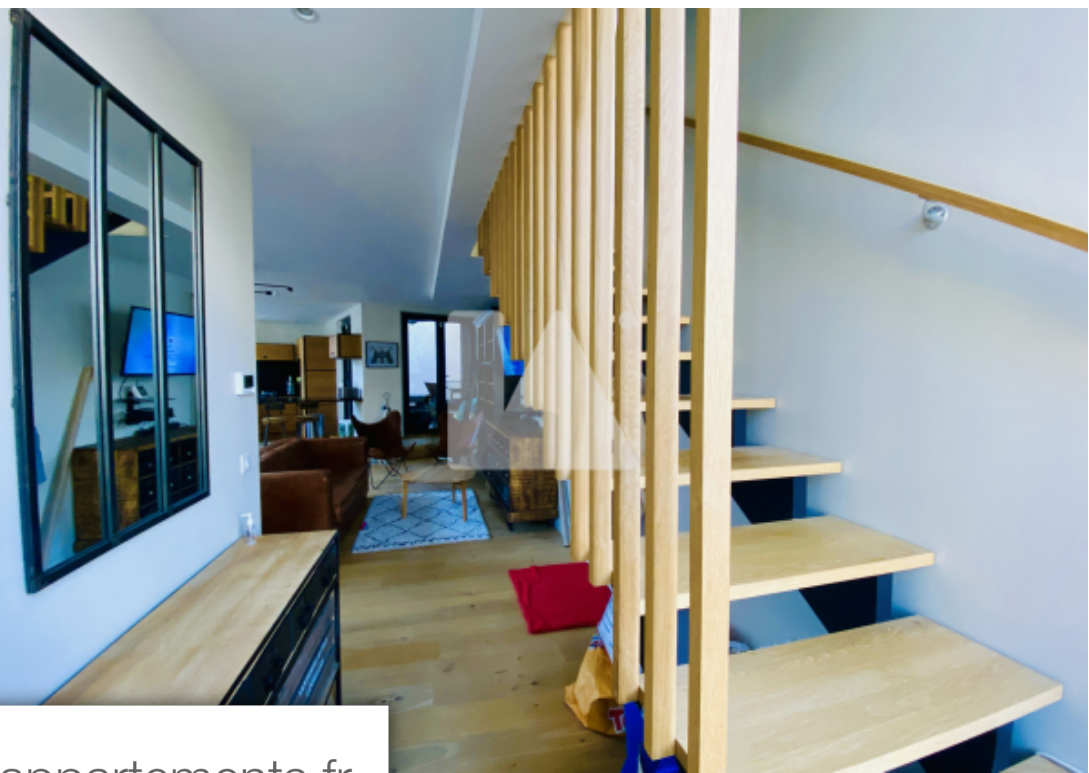

www.maisonsetappartements.fr