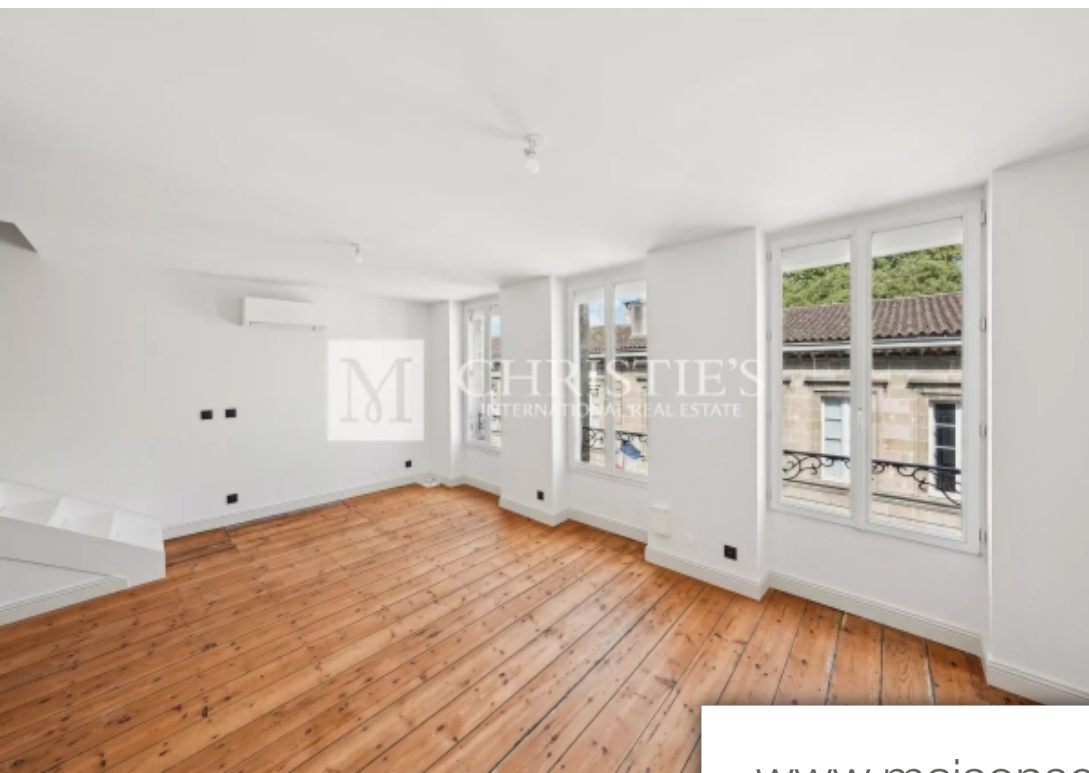

www.maisonsetappartements.fr