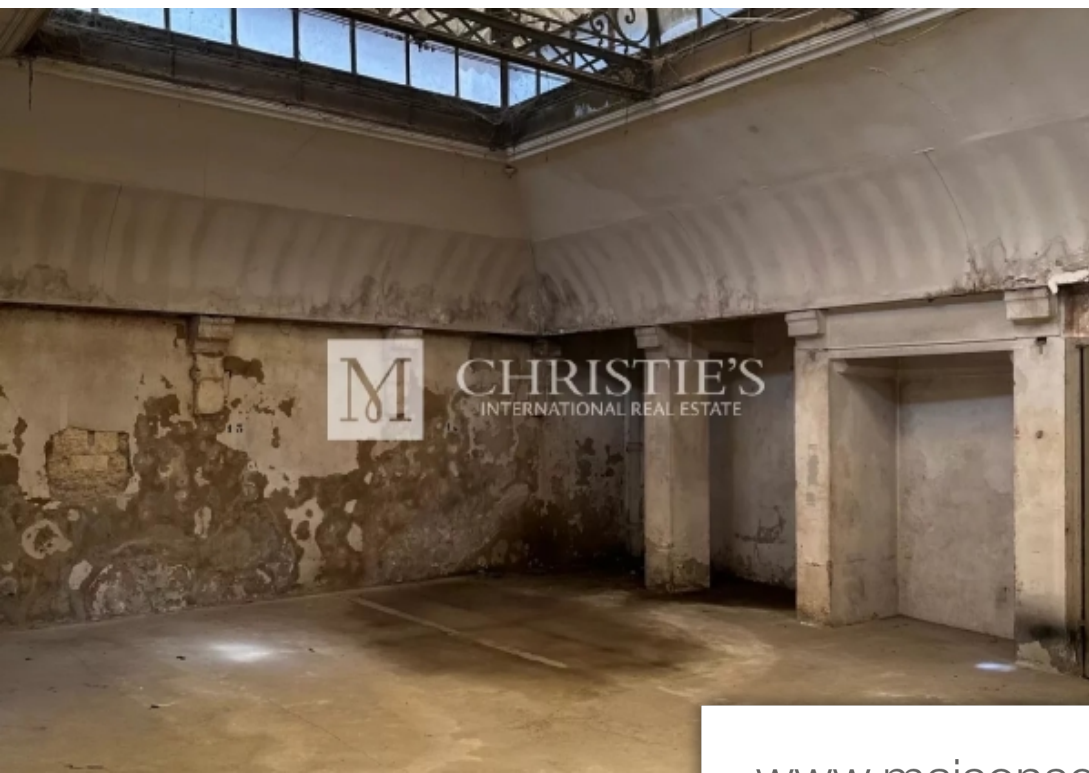

www.maisonsetappartements.fr