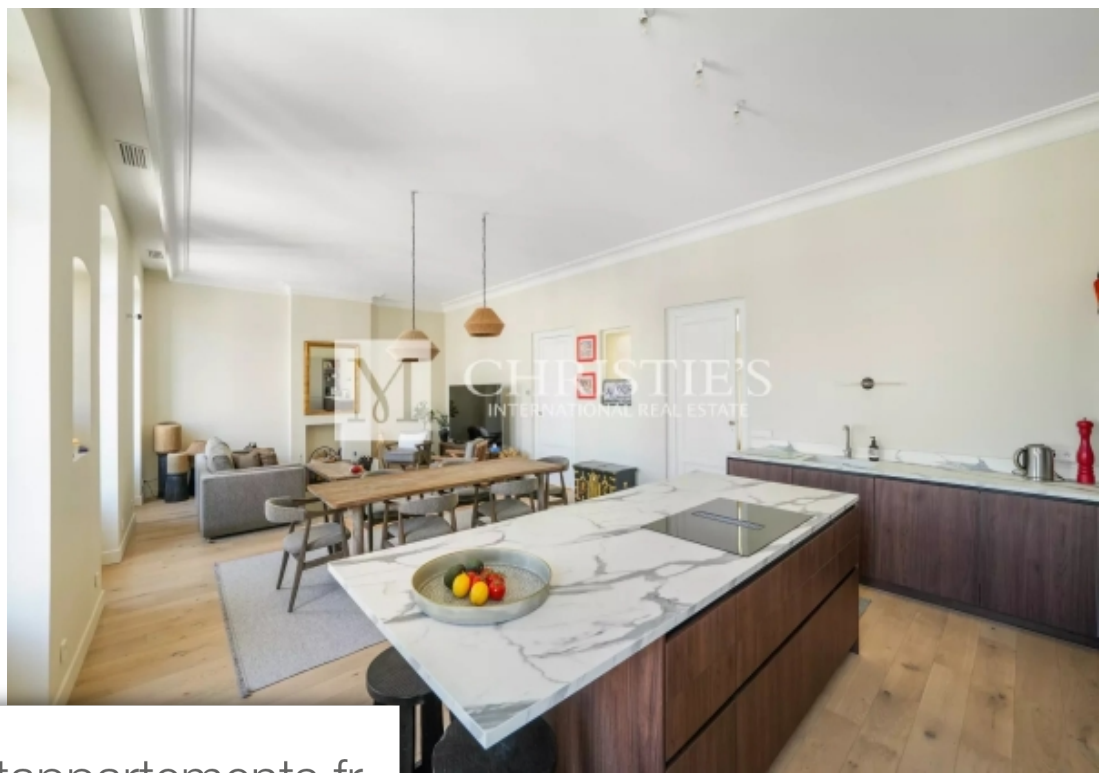

M CHRISTIE'S
INTERNATIONAL REAL ESTATE

www.maisonsetappartements.fr