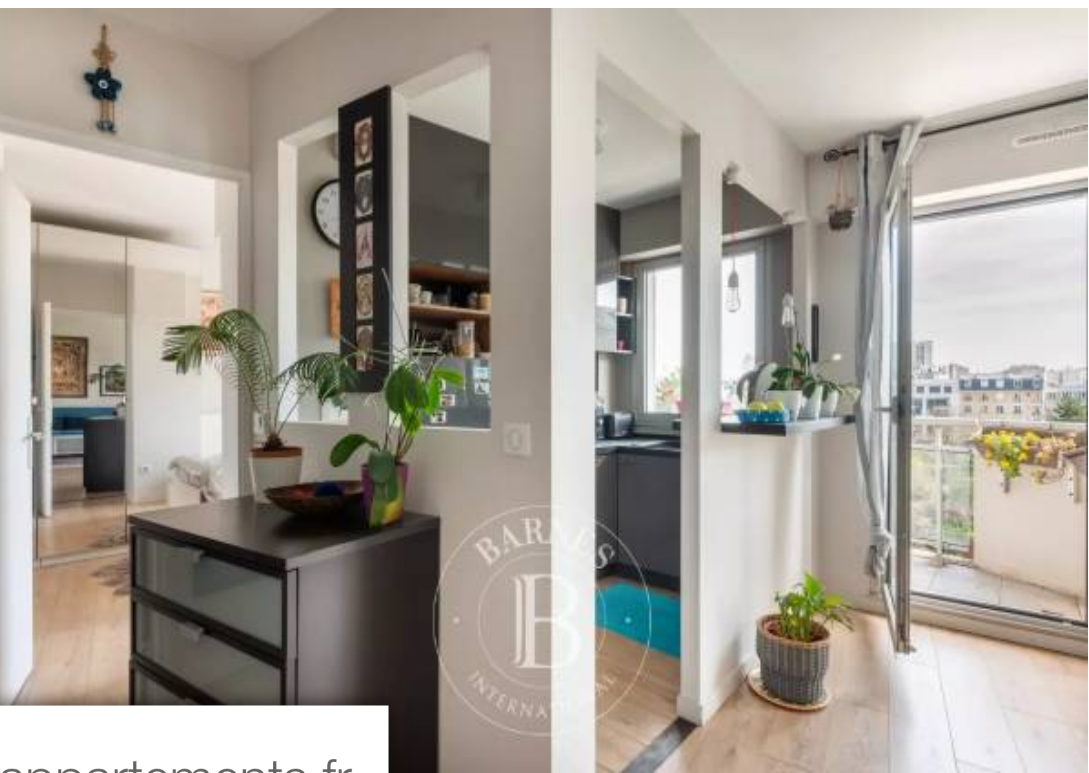

www.maisonsetappartements.fr