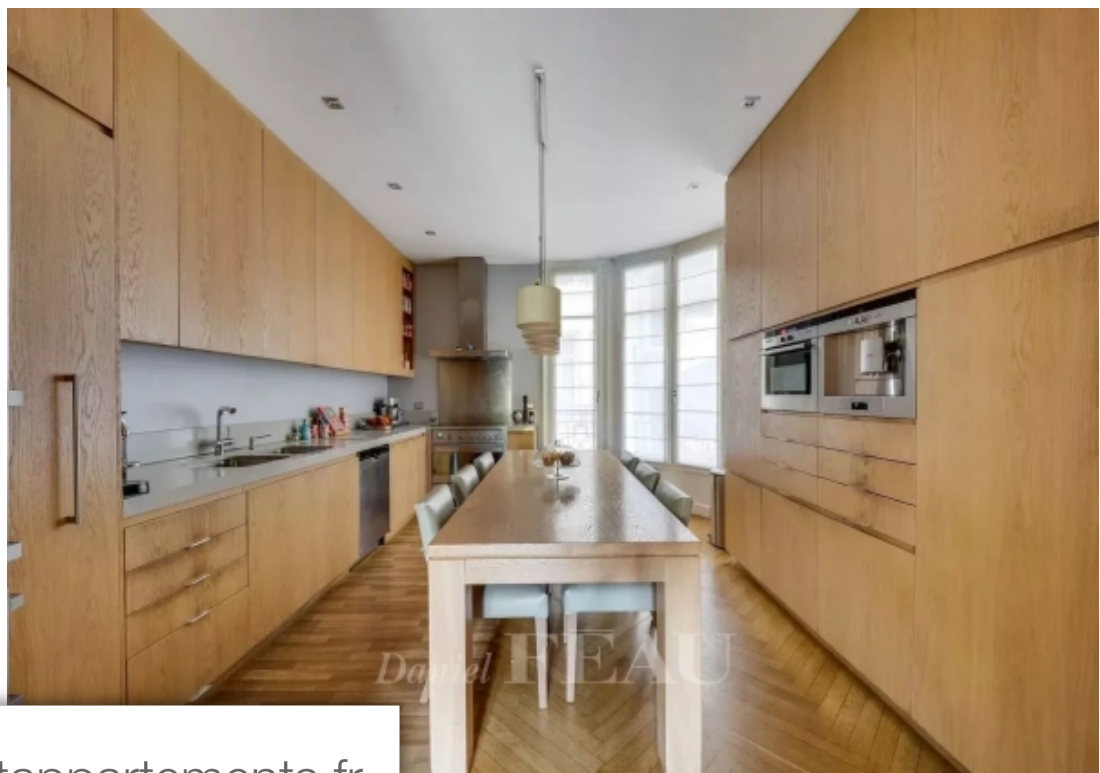

www.maisonsetappartements.fr