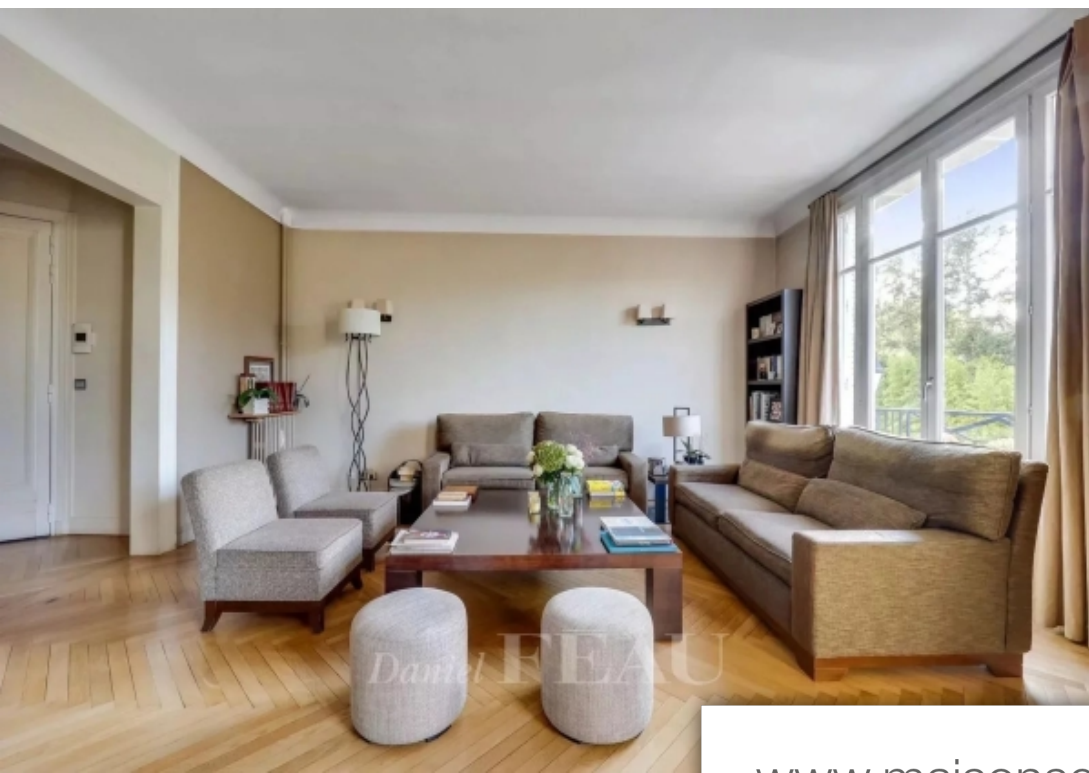

www.maisonsetappartements.fr