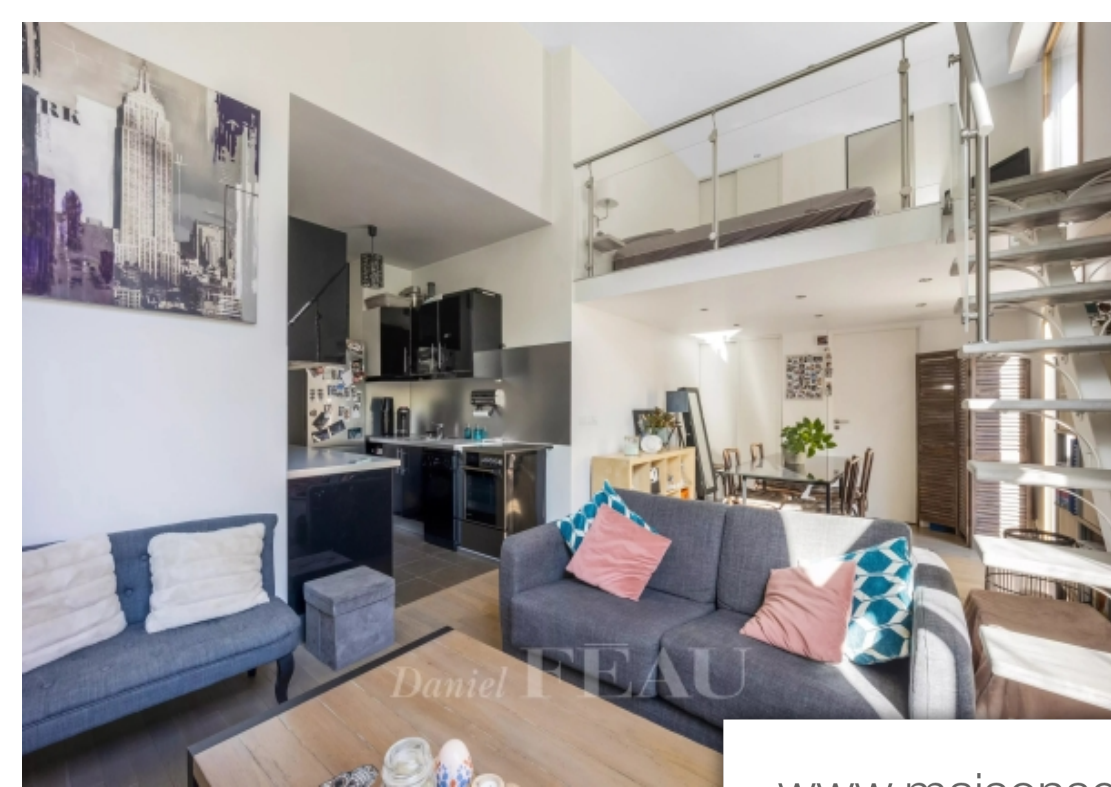

www.maisonsetappartements.fr