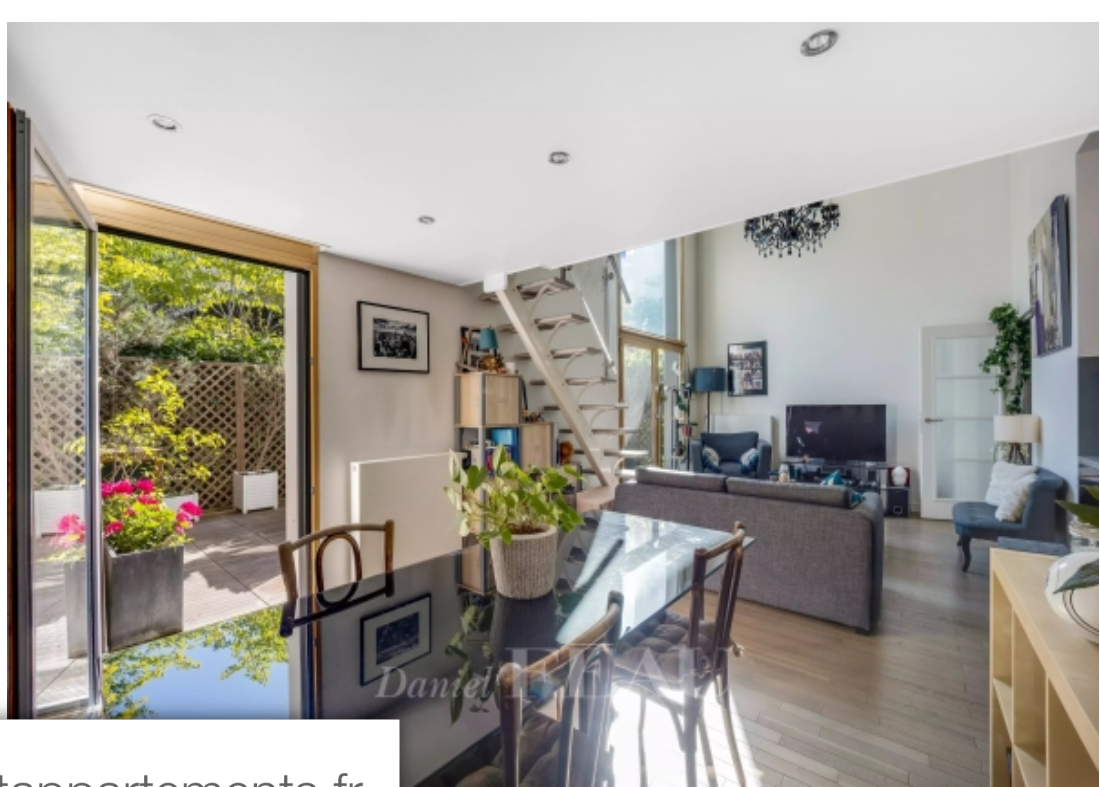

www.maisonsetappartements.fr