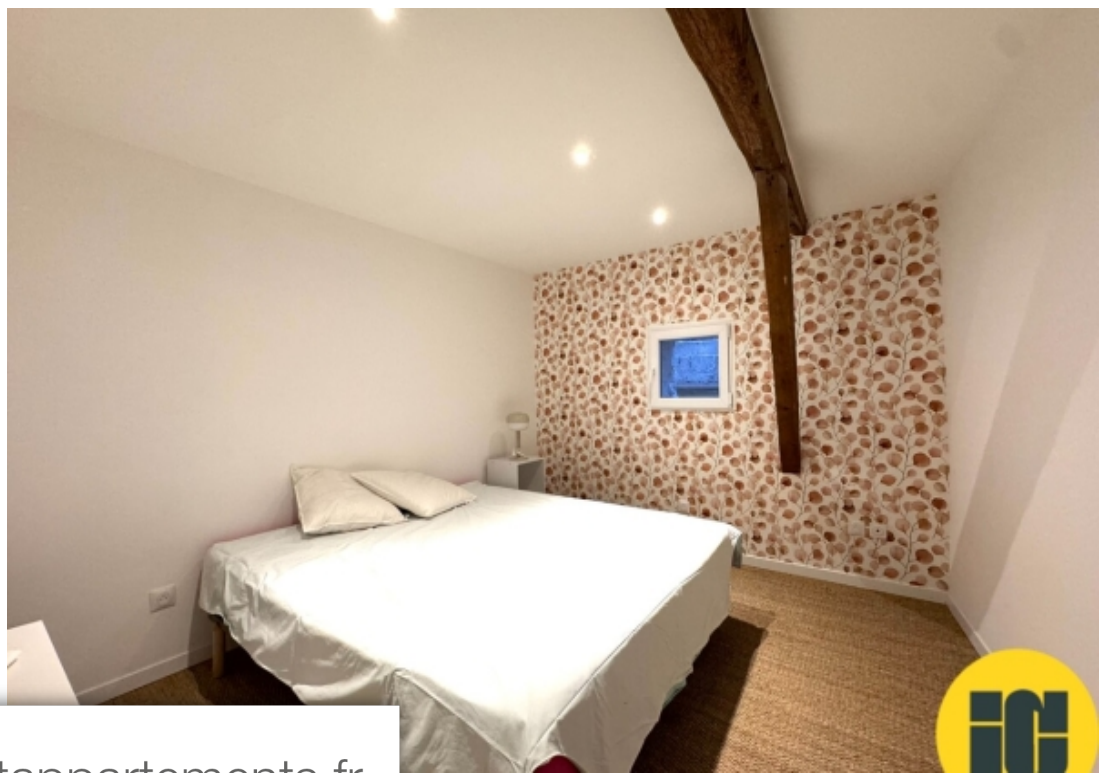

www.maisonsetappartements.fr